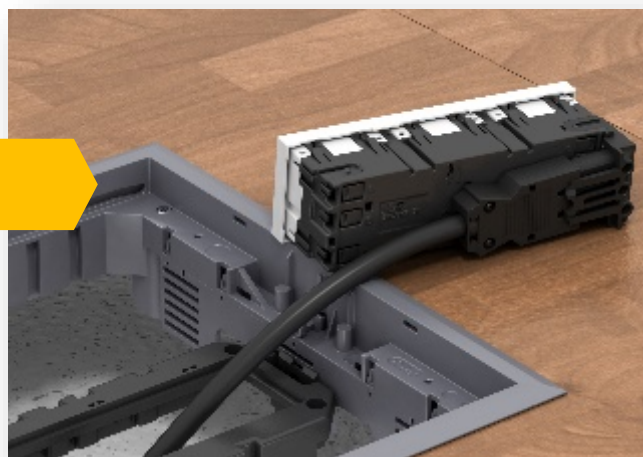

BEZPEČNÝ

Systém Modul 45connect je ideálne vhodný pre použitie v dvojitych podlahách. Osadené nosiče modulu stačí iba pripojiť k silnoprúdovej kabeláži.

PRIPOJOVACÍ ADAPTÉR

Špeciálne pre použitie v prístrojových jednotkách a kazetách je k dispozícii zahnutý pripojovací adaptér. Umožňuje pripojenie i mimo prístrojovej jednotky.

OPTIMALIZÁCIA NÁKLADOV

Časovo náročné ručné zapájanie kabeláže patrí so systémom Modul 45connect® do minulosti. Všetky pripojenia možno jednoducho, rýchlo a bezpečne zhotoviť pomocou pripravených komponentov a vedení.

PREPOJOVACÍ ADAPTÉR ZÁSUVIEK

Zásuvky Modul 45connect možno spájať pomocou prepojovacieho adaptéru. Vďaka jednoduchému konektorovému prepojeniu odpadá náročné spájanie vodičov.

BSK, BSKM – Protipožiarne káblové kanály so zaručenou požiarnou odolnosťou

Zvárané káblové rebríky – vysokopevné spoje, robustnosť a jednoduchá montáž

Svoje osvedčené zvárané káblové rebríky OBO inovoval a optimalizoval ich na použitie v priemysle. Vďaka špeciálnej konštrukcii a inteligentným priečkam poskytujú ešte viac inštaláčného priestoru a flexibilných možností montáže – pri zvislej alebo vodorovnej inštalácii. Nielen inovatívne zvary nových priečok, ktoré sú prihlásené na získanie patentu, aj praktické rozmiestnenie dier je vynikajúco prispôsobené požiadavkám najrozličnejších priemyselných inštalácií. Výnimočné: priečky sa dajú pomocou vhodných strmeňových príchytiek osadiť z oboch strán. Inštaláčny priestor sa tak dá optimálne využiť, takže často stačia užšie a teda cenovo výhodnejšie rebríky. Materiálová rozmanitosť pritom nie je zanedbaná. Rebríky sa vyrábajú pásovo a žiarovo pozinkované, ako aj z nehrdzavejúcej ušľachtilej ocele v prevedení A2 a A4. Okrem toho môžu mať nové rebríky práškovú povrchovú úpravu.