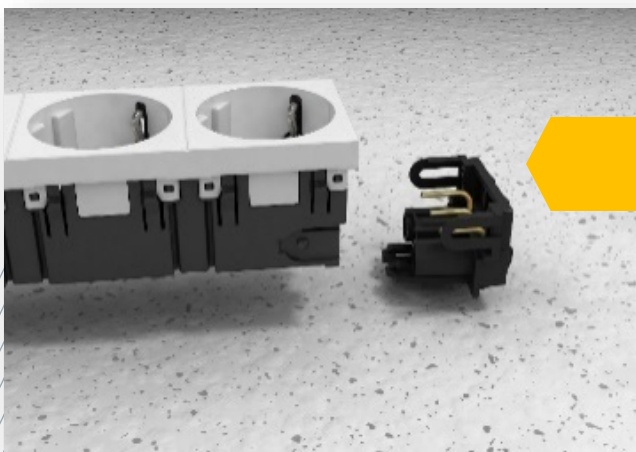

MODUL 45 CONNECT® – Zásuvné inštalačné riešenia pre dvojité a duté podlahy

Systém Modul 45connect pre podlahové systémy predstavuje kompletnú zásuvnú inštalačnú techniku. Systém Modul 45connect ponúka maximálnu flexibilitu, bezpečnosť a cenovú výhodnosť.

Obsahuje všetky potrebné inštalačné komponenty: od rozvodu energie až po pripojenie prístrojov v prístrojovom nadstavci.

Prvky systému	
1	Spojovacie vedenie
2	Univerzálny nosič
3	Adaptér zástrčkového dielu Modul 45connect
4	Zásuvka s ochranným kontaktom
5	Spojky Modul 45connect

BEZPEČNÝ

Systém Modul 45connect je ideálne vhodný pre použitie v dvojitych podlahách. Osadené nosiče modulu stačí iba pripojiť k silnoprúdovej kabeláži.

PRIPOJOVACÍ ADAPTÉR

Špeciálne pre použitie v prístrojových jednotkách a kazetách je k dispozícii zahnutý pripojovací adaptér. Umožňuje pripojenie i mimo prístrojovej jednotky.

Zvárané káblové rebríky – vysokopevné spoje, robustnosť a jednoduchá montáž

Svoje osvedčené zvárané káblové rebríky OBO inovoval a optimalizoval ich na použitie v priemysle. Vďaka špeciálnej konštrukcii a inteligentným priečkam poskytujú ešte viac inštaláčného priestoru a flexibilných možností montáže – pri zvislej alebo vodorovnej inštalácii. Nielen inovatívne zvary nových priečok, ktoré sú prihlásené na získanie patentu, aj praktické rozmiestnenie dier je vynikajúco prispôsobené požiadavkám najrozličnejších priemyselných inštalácií. Výnimočné: priečky sa dajú pomocou vhodných strmeňových príchytiek osadiť z oboch strán. Inštaláčny priestor sa tak dá optimálne využiť, takže často stačia užšie a teda cenovo výhodnejšie rebríky. Materiálová rozmanitosť pritom nie je zanedbaná. Rebríky sa vyrábajú pásovo a žiarovo pozinkované, ako aj z nehrdzavejúcej ušľachtilej ocele v prevedení A2 a A4. Okrem toho môžu mať nové rebríky práškovú povrchovú úpravu.