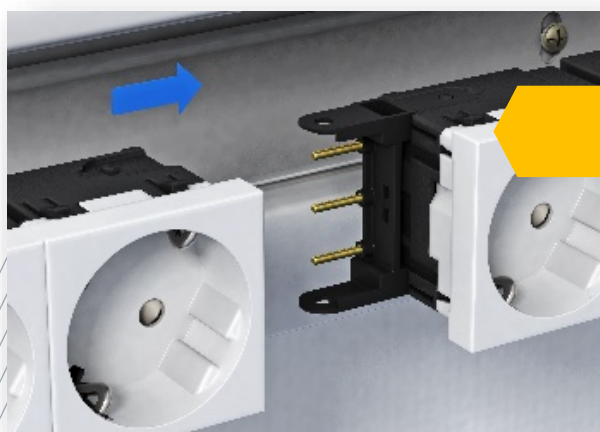

BEZPEČNÝ

Systém Modul 45connect je ideálne vhodný pre použitie v dvojitych podlahách. Osadené nosiče modulu stačí iba pripojiť k silnoprúdovej kabeláži.

PRIPOJOVACÍ ADAPTÉR

Špeciálne pre použitie v prístrojových jednotkách a kazetách je k dispozícii zahnutý pripojovací adaptér. Umožňuje pripojenie i mimo prístrojovej jednotky.

OPTIMALIZÁCIA NÁKLADOV

Časovo náročné ručné zapájanie kabeláže patrí so systémom Modul 45connect® do minulosti. Všetky pripojenia možno jednoducho, rýchlo a bezpečne zhotoviť pomocou pripravených komponentov a vedení.

PREPOJOVACÍ ADAPTÉR ZÁSUVIEK

Zásuvky Modul 45connect možno spájať pomocou prepojovacieho adaptéru. Vďaka jednoduchému konektorovému prepojeniu odpadá náročné spájanie vodičov.

BSK, BSKM – Protipožiarne káblové kanály so zaručenou požiarnou odolnosťou

Zvárané káblové rebríky – vysokopevné spoje, robustnosť a jednoduchá montáž

Svoje osvedčené zvárané káblové rebríky OBO inovoval a optimalizoval ich na použitie v priemysle. Vďaka špeciálnej konštrukcii a inteligentným priečkam poskytujú ešte viac inštaláčného priestoru a flexibilných možností montáže – pri zvislej alebo vodorovnej inštalácii. Nielen inovatívne zvary nových priečok, ktoré sú prihlásené na získanie patentu, aj praktické rozmiestnenie dier je vynikajúco prispôsobené požiadavkám najrozličnejších priemyselných inštalácií. Výnimočné: priečky sa dajú pomocou vhodných strmeňových príchytiek osadiť z oboch strán. Inštaláčny priestor sa tak dá optimálne využiť, takže často stačia užšie a teda cenovo výhodnejšie rebríky. Materiálová rozmanitosť pritom nie je zanedbaná. Rebríky sa vyrábajú pásovo a žiarovo pozinkované, ako aj z nehrdzavejúcej ušľachtilej ocele v prevedení A2 a A4. Okrem toho môžu mať nové rebríky práškovú povrchovú úpravu.