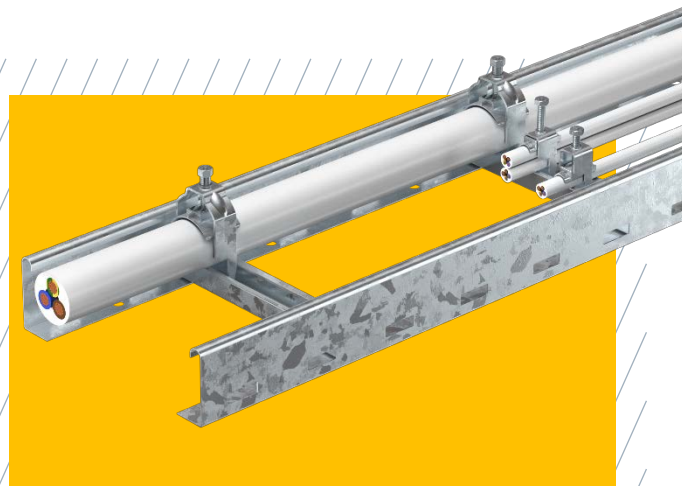

Výhody káblových rebríkov OBO Bettermann:

- Kompaktnosť
- Vysokopevný priečkový spoj
- Veľký objem inštalácie
- Premyslené rozmiestnenie dier
- Praktické strmeňové príchytky
- Multifunkčné spojky