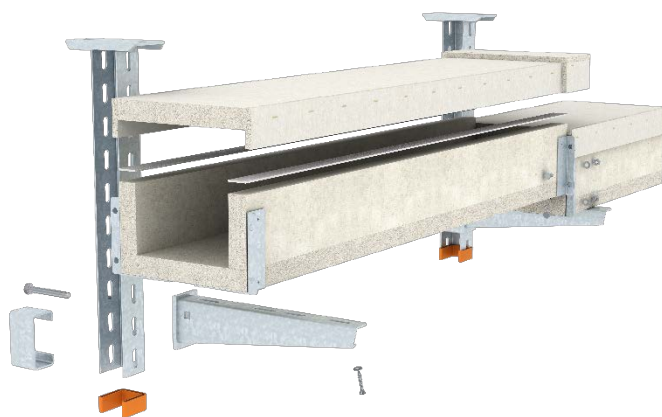

Protipožiarne kanály BSK a BSKH sú určené na montáž na pevnú stenu alebo strop so zodpovedajúcou požiarou odolnosťou. V ponuke sú vyhotovenia s odolnosťou I do 120 min./a s časom zachovania funkčnej odolnosti pri požiari PS do 90 min. Kanály sa dodávajú kompletne vrátane veka so špeciálnou súpravou skrutiek a samolepiacou tesniacou páskou medzi vekom a pevným spodným dielom v tvare U. Tá zabraňuje prípadnému šíreniu dymových plynov z káblov horiacich vnútri kanála do únikových a záchranných ciest. Spodný diel i veko tvoria pevne spojené časti nehorľavých protipožiarneho dosiek. Sú vyrobené z ľahkého betónu so sklenenými vláknami. Hrúbka dosiek závisí od dĺžky požadovanej požiarnej odolnosti. Tento materiál sa vyznačuje jednoduchou opracovateľnosťou. Pomocou bežných nástrojov, ako je ručná alebo elektrická vyrezávacia píla, možno kanály upravovať podľa potreby montáže, vytvárať výškové prechody, vonkajšie i vnútorné rohy, odbočenia alebo kríženia káblových trás. Jednotlivé diely sa vzájomne napájajú opäť pomocou samolepiacej tesniacej pásky BSK alebo pomocou špeciálnej požiarnej malty OBO BSK-M. Tvrdý hladký povrch ľahkého betónu odolný proti oteru zaručuje aj estetické začlenenie do priestoru. Kanály možno priamo natierať, pričom bežné nátery a povlaky nemajú vplyv na ich požiarne klasifikáciu.

Uloženie káblov v kanáli BSKH na strope