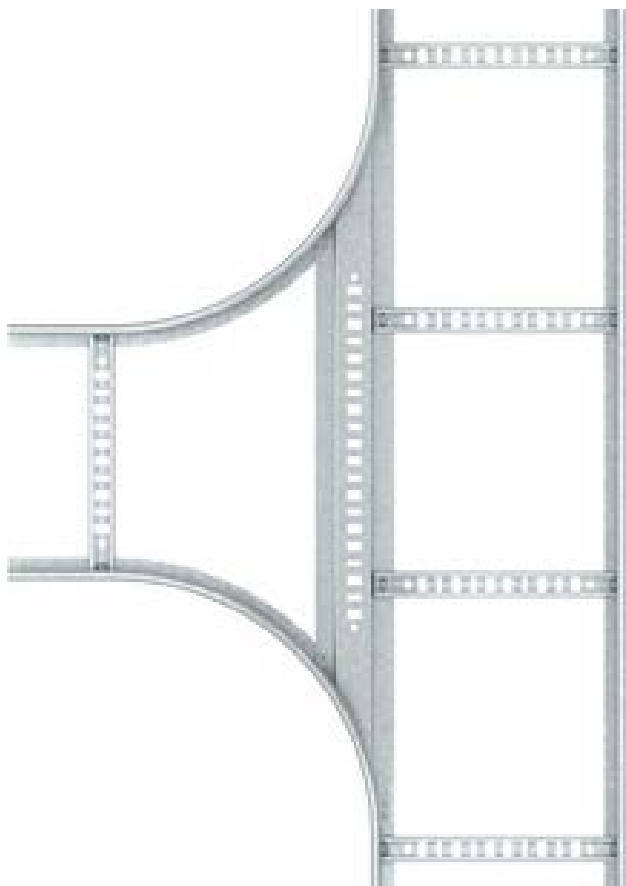

Zvárané káblové rebríky – vysokopevné spoje, robustnosť a jednoduchá montáž

Svoje osvedčené zvárané káblové rebríky OBO inovoval a optimalizoval ich na použitie v priemysle. Vďaka špeciálnej konštrukcii a inteligentným priečkam poskytujú ešte viac inštaláčného priestoru a flexibilných možností montáže – pri zvislej alebo vodorovnej inštalácii. Nielen inovatívne zvary nových priečok, ktoré sú prihlásené na získanie patentu, aj praktické rozmiestnenie dier je vynikajúco prispôsobené požiadavkám najrozličnejších priemyselných inštalácií. Výnimočné: priečky sa dajú pomocou vhodných strmeňových príchytiek osadiť z oboch strán. Inštaláčny priestor sa tak dá optimálne využiť, takže často stačia užšie a teda cenovo výhodnejšie rebríky. Materiálová rozmanitosť pritom nie je zanedbaná. Rebríky sa vyrábajú pásovo a žiarovo pozinkované, ako aj z nehrdzavejúcej ušľachtilej ocele v prevedení A2 a A4. Okrem toho môžu mať nové rebríky práškovú povrchovú úpravu.