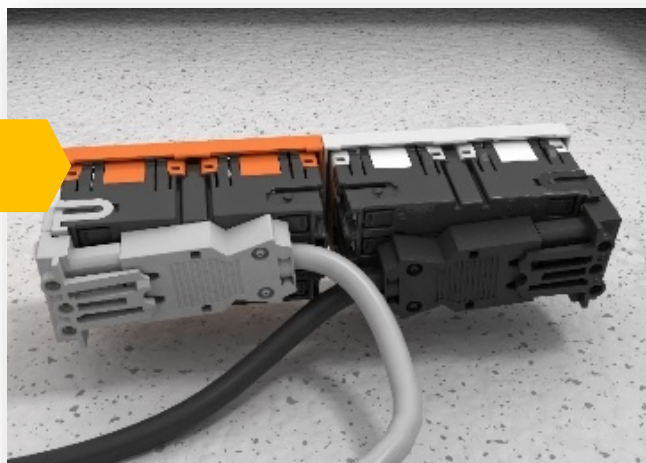

Obsahuje všetky potrebné inštalačné komponenty: od rozvodu energie až po pripojenie prístrojov v prístrojovom nadstavci.

Prvky systému	
1	Spojovacie vedenie
2	Univerzálny nosič
3	Adaptér zástrčkového dielu Modul 45connect
4	Zásuvka s ochranným kontaktom
5	Spojky Modul 45connect

BEZPEČNÝ

Systém Modul 45connect je ideálne vhodný pre použitie v dvojitych podlahách. Osadené nosiče modulu stačí iba pripojiť k silnoprúdovej kabeláži.

PRIPOJOVACÍ ADAPTÉR

Špeciálne pre použitie v prístrojových jednotkách a kazetách je k dispozícii zahnutý pripojovací adaptér. Umožňuje pripojenie i mimo prístrojovej jednotky.

OPTIMALIZÁCIA NÁKLADOV

Časovo náročné ručné zapájanie kabeláže patrí so systémom Modul 45connect® do minulosti. Všetky pripojenia možno jednoducho, rýchlo a bezpečne zhotoviť pomocou pripravených komponentov a vedení.

Zvárané káblové rebríky – vysokopevné spoje, robustnosť a jednoduchá montáž

Svoje osvedčené zvárané káblové rebríky OBO inovoval a optimalizoval ich na použitie v priemysle. Vďaka špeciálnej konštrukcii a inteligentným priečkam poskytujú ešte viac inštaláčného priestoru a flexibilných možností montáže – pri zvislej alebo vodorovnej inštalácii. Nielen inovatívne zvary nových priečok, ktoré sú prihlásené na získanie patentu, aj praktické rozmiestnenie dier je vynikajúco prispôsobené požiadavkám najrozličnejších priemyselných inštalácií. Výnimočné: priečky sa dajú pomocou vhodných strmeňových príchytiek osadiť z oboch strán. Inštaláčny priestor sa tak dá optimálne využiť, takže často stačia užšie a teda cenovo výhodnejšie rebríky. Materiálová rozmanitosť pritom nie je zanedbaná. Rebríky sa vyrábajú pásovo a žiarovo pozinkované, ako aj z nehrdzavejúcej ušľachtilej ocele v prevedení A2 a A4. Okrem toho môžu mať nové rebríky práškovú povrchovú úpravu.