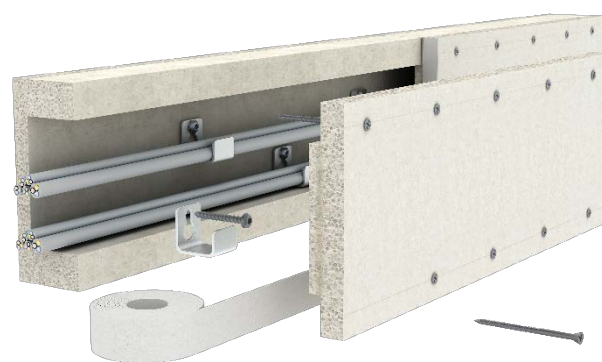

Uloženie káblov v kanáli BSK na stene