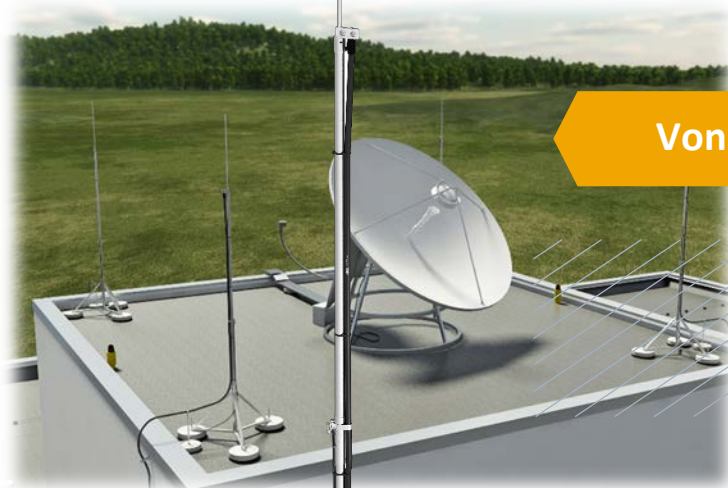

Prehľad predností výrobku

- Čistý vzhľad vďaka vnútornému vedeniu isCon®
- Štyri varianty: výška 4-10m
- Vrátane pripojovacieho prvku pre prepojenie potenciálu vnútri tyče
- Voľne stojacu inštaláciu možno kombinovať so stojanom zachytávacej tyče isFang s bočným vývodom

Vnútorná

Vonkajšia

Izolovaná zachytávacia tyč s vonkajším vedením vodiča isCon®

Izolovane inštalované zachytávacie tyče chránia elektrické a kovové strešné nadstavby s prihliadnutím k vypočítanej oddeľovacej vzdialenosti "s" podľa STN EN 62305-3 (IEC 62305-3). Dodatočnú vzdialenosť od všetkých strešných nadstavieb zaisťuje izolovaný úsek z plastu zosilneného vláknami zo skla (GFK) o dĺžke 1,5 metra. Pomocou rozsiahleho systémového príslušenstva je možné chrániť aj budovy s komplexnou vnútornou štruktúrou.