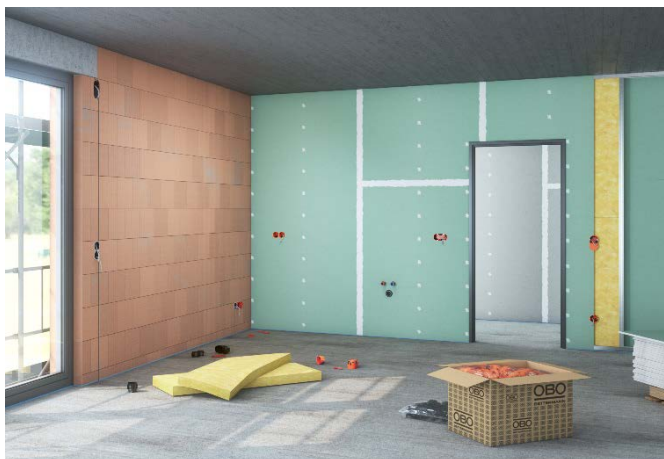

[Pozrite si video montáže](#)

Krabice pod omietku a do dutých stien – Nový štandard efektívnej práce

Obr.5 : Nové portfólio: Krabice WIN series od OBO

OBO predstavuje úplne nové portfólio krabíc pod omietku a do dutých stien. V rámci vývoja sme prepracovali celý sortiment a optimalizovali veľký počet detailov. Tým sme celkovo vylepšili jeho funkčnosť. Najväčšiu pozornosť sme pri tom venovali jednoduchej, rýchlej bezproblémovej montáži. Výsledkom je veľký počet čiastočne patentovaných vlastností produktov, s ktorými krabice pod omietku a do dutých stien OBO nasadzuje vyššiu latku v kvalite aj rýchlosti inštalácie.