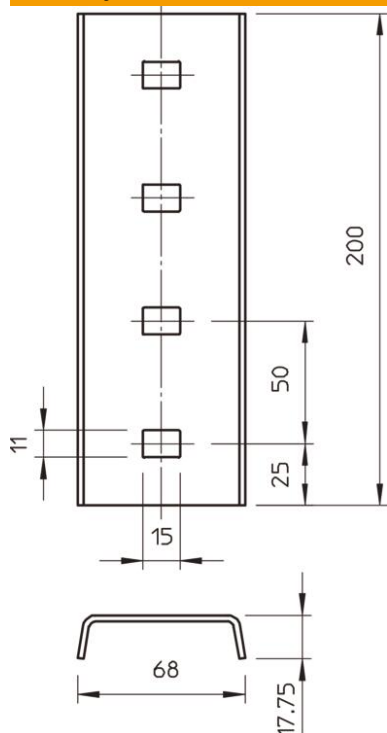

List technických údajů

Spojka závěsu I VIS 8 FT

Objednací číslo: 6018300

Profilová spojka I k propojení profilů IS 8.
Spojka může být také použita ke spojení těžkých stoupacích žebříků SLS 80.

St Ocel

FT žárově zinkováno ponorem

Kmenová data

Objednací číslo	6018300
Typ	VIS 8 FT
Označení 1	Spojka závěsu I
Označení 2	a šr. s pl. kul. hlavou
Výrobce	OBO
Rozměr	200x68
Materiál	Ocel
Povrch	žárově zinkováno ponorem
Norma pro povrch	DIN EN ISO 1461
Nejmenší prodejní množství	10
Množstevní jednotka	Množství
Hmotnost	87 kg
Jednotka hmotnosti	kg/100 párů

List technických údajů

Spojka závěsu I VIS 8 FT

Objednací číslo: 6018300

Rozměry

Rozměr	17,5 x 68 x 200
Délka	200 mm
Šířka	68 mm
Výška	17,5 mm

Technické údaje

Vzdálenost středů vrtaných otvorů	50 mm
Vhodné pro tvary profilů	Profil I
S příslušenstvím pro šrouby	Ano
Nerezová ocel, mořená	Ne