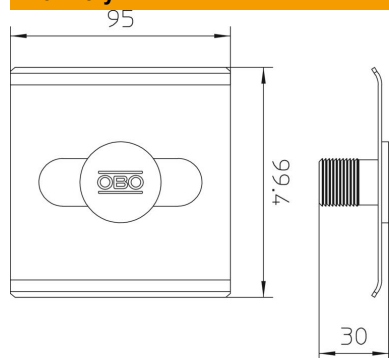

List technických údajů

TrayFix – montážní adaptér pro mřížové žlaby na systém FangFix

Objednací číslo: 5403100

- Upevnění TrayFix k montáži mřížových a kabelových žlabů na podstavec FangFix, např. pro uložení vedení na ploché střechy
 - Přizpůsoben systémům kabelových žlabů OBO MKSM a SKSM
 - Přizpůsoben systémům mřížových žlabů OBO s minimální šířkou 100 mm
- Přidržovací plech s upevňovací zátkou pro systém FangFix

Kmenová data

Objednací číslo	5403100
Označení 1	Tray Fix
Označení 2	na blok FangFix
Výrobce	OBO
Rozměr	Ø20mm
Barva	černá
Nejmenší prodejní množství	25
Množstevní jednotka	Množství
Hmotnost	9,85 kg
Jednotka hmotnosti	kg/100 párů

List technických údajů

TrayFix – montážní adaptér pro mřížové žlaby na systém FangFix

Objednací číslo: 5403100

Rozměry

Délka	99,4 mm
Šířka	95 mm
Výška	30 mm