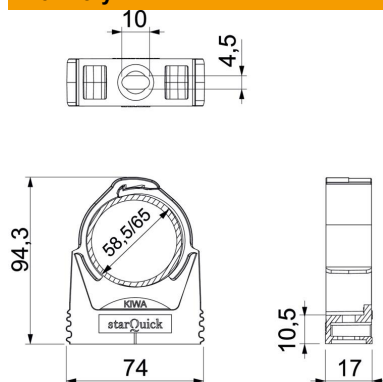

### Kmenová data

Objednací číslo	2146487
Typ	SQ-59 LGR
Označení 1	Přichytka starQuick
Výrobce	OBO
Rozměr	58,5-65mm
Barva	světle šedá; RAL 7035
Materiál	Polyamid
Nejmenší prodejní množství	15
Množstevní jednotka	Množství
Hmotnost	3,3 kg
Jednotka hmotnosti	kg/100 párů

### Rozměry

Rozměr A	74 mm
Rozměr B	20 mm
Rozměr e	10 mm
Rozměr F	4,5 mm
Rozměr h	10,5 mm
Rozměr H	94,3 mm

### Technické údaje

Možnost řazení	Ano
Počet kabelů/trubek	1
Způsob upevnění	Otvor pro šroub
Zatížení na mezi pevnosti	1,5 kN
odolné proti šíření plamene	podle VDE 0471 / DIN 695 část 2-1, zkušební teplota 650 °C
Zavřeno	Ano
Bez obsahu halogenů	Ano
S vložkou	Ne
Jmenovitá velikost / text	59-65
Zaklapávací systém	Ano
Montáž přichytek	Duchgangsloch_mit_starQuick-Mutter_M6_oder_M8
Upínací rozsah D, max.	65 mm
Upínací rozsah D, min.	58,5 mm
Odolná proti ultrafialovému záření	Ano