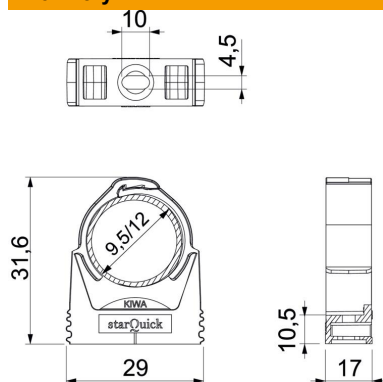

List technických údajů

Přichytka starQuick

Objednací číslo: 2146053

Vysoce zatížitelná přichytka k uchycení elektroinstalačních a sanitárních trubek z plastu a kovu a elektroinstalační trubky Quick-Pipe. Univerzální možnosti upevnění na stěnu, strop a ocelové konstrukce v interiéru a ve venkovním prostoru. Flexibilní upínací rozsah několik milimetrů. Montáž trubek bez použití nástrojů. Řaditelné vedle sebe do Ø 28 mm, také s přichytkami OBO Quick nebo starQuick. Pro vysoké hodnoty zatížení lze kombinovat s dvojitým držákem. Pro variabilní rozestupy a počet přichytek lze namontovat na profilovou lištu.

PA Polyamid

Kmenová data

Objednací číslo	2146053
Označení 1	Přichytka starQuick
Výrobce	OBO
Rozměr	9,5-12mm
Barva	světle šedá; RAL 7035
Materiál	Polyamid
Nejmenší prodejní množství	100
Množstevní jednotka	Množství
Hmotnost	0,568 kg
Jednotka hmotnosti	kg/100 párů

List technických údajů

Přichytka starQuick

Objednací číslo: 2146053

Rozměry

Rozměr A	29 mm
Rozměr B	17 mm
Rozměr e	10 mm
Rozměr F	4,5 mm
Rozměr h	10,5 mm
Rozměr H	31,6 mm

Technické údaje

Možnost řazení	Ano
Počet kabelů/trubek	1
Způsob upevnění	Otvor pro šroub
Zatížení na mezi pevnosti	0,5 kN
odolné proti šíření plamene	podle VDE 0471 / DIN 695 část 2-1, zkušební teplota 650 °C
Zavřeno	Ano
Bez obsahu halogenů	Ano
S vložkou	Ne
Jmenovitá velikost / text	10
Zaklapávací systém	Ano
Montáž přichytek	Duchgangsloch_mit_starQuick-Mutter_M6_oder_M8
Upínací rozsah D, max.	12 mm
Upínací rozsah D, min.	9,5 mm
Odolná proti ultrafialovému záření	Ano