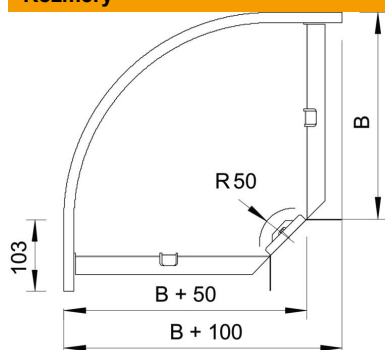

List technických údajů

90° oblouk 110 FS

Objednací číslo: 7001894

Oblouk 90°, horizontální, pro všechny typy kabelových žlabů s výškou bočnice 110 mm.

Díl je dodáván nesmontovaný.

Včetně příslušného upevňovacího materiálu.

St Ocel

FS pásově zinkováno

Kmenová data

Objednací číslo	7001894
Typ	RB 90 110 FS
Označení 1	Oblouk 90°
Označení 2	vodorovný, s úhlovou spojkou
Výrobce	OBO
Rozměr	110x100
Materiál	Ocel
Povrch	pásově zinkováno
Norma pro povrch	DIN EN 10346
Nejmenší prodejní množství	1
Množstevní jednotka	Množství
Hmotnost	80 kg
Jednotka hmotnosti	kg/100 párů

Rozměry

Šířka	100 mm
Šířka	4 in
Výška	110 mm
Výška	4 in
Rozměr B	100 mm
Rozměr R	50 mm

List technických údajů

90° oblouk 110 FS

Objednací číslo: 7001894

Technické údaje

Odbočení (úhel)	90°
Provedení spojky	Dodávaná spojka
Zachování funkčnosti	Ne
S vrchním dílem	Ne
Montážní děrování ve dně	Ne
Rozmístění otvorů NATO	Ne
Změna směru	vodorovný
Nerezová ocel, mořená	Ne
Děrování bočnice	Ne
Provedení pro velká rozpětí	Ne
Druh spojky kabelového nosného systému	šroubovaný