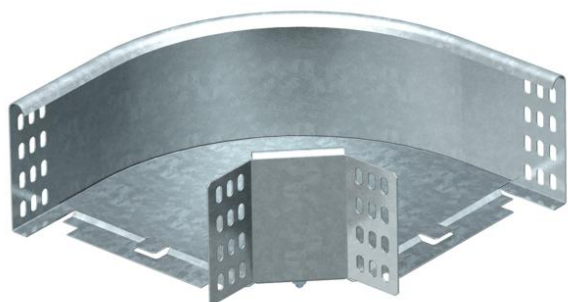

List technických údajů

90° oblouk 110 FS

Objednací číslo: 7001894

Oblouk 90°, horizontální, pro všechny typy kabelových žlabů s výškou bočnice 110 mm.

Díl je dodáván nesmontovaný.

Včetně příslušného upevňovacího materiálu.

St Ocel

FS pásově zinkováno

Kmenová data

Objednací číslo	7001894
Typ	RB 90 110 FS
Označení 1	Oblouk 90°
Označení 2	vodorovný, s úhlovou spojkou
Výrobce	OBO
Rozměr	110x100
Materiál	Ocel
Povrch	pásově zinkováno
Norma pro povrch	DIN EN 10346
Nejmenší prodejní množství	1
Množstevní jednotka	Množství
Hmotnost	80 kg
Jednotka hmotnosti	kg/100 párů

Rozměry

Šířka	100 mm
Šířka	4 in
Výška	110 mm
Výška	4 in
Rozměr B	100 mm
Rozměr R	50 mm

List technických údajů

90° oblouk 110 FS

Objednací číslo: 7001894

Technické údaje

Odbočení (úhel)	90°
Provedení spojky	Dodávaná spojka
Zachování funkčnosti	Ne
S vrchním dílem	Ne
Montážní děrování ve dně	Ne
Rozmístění otvorů NATO	Ne
Změna směru	vodorovný
Nerezová ocel, mořená	Ne
Děrování bočnice	Ne
Provedení pro velká rozpětí	Ne
Druh spojky kabelového nosného systému	šroubovaný