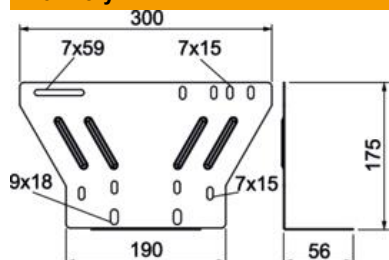

## Montážní deska pro FireBox řady T, zadní strana

Objednací číslo: 7205792

Univerzální montážní deska k upevnění krabice FireBox řady T na vnější stranu kabelových a mřížových žlabů a kabelových žebříků s max. výškou bočnice 60 mm. Umožňuje bezpečnou montáž kabelů pro zachování funkčnosti, aniž by je bylo nutné ohýbat přes bočnici. Vhodná pro všechny krabice FireBox.

### Kmenová data

Objednací číslo	7205792
Typ	MP-T6-B
Označení 1	Montážní deska FireBox
Označení 2	pro kabel. nosné systémy
Výrobce	OBO
Materiál	Ocel
Povrch	Pásově zinkováno, zinek/hliník, double dip
Norma pro povrch	DIN EN 10346
Nejmenší prodejní množství	1
Množstevní jednotka	Množství
Hmotnost	36,566 kg
Jednotka hmotnosti	kg/100 párů

## Rozměry

Šířka	300 mm
Výška	175 mm