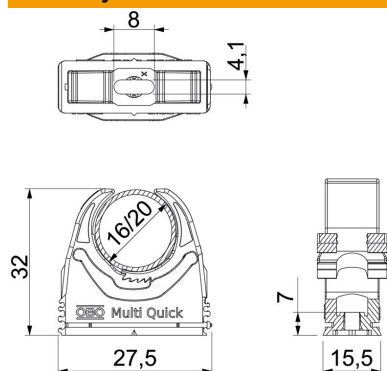

List technických údajů

Přichytka Multi-Quick, metrická

Objednací číslo: 2153718

Přichytka na omítku k upevnění metrických trubek a elektroinstalační trubky Quick-Pipe. Flexibilní upínací rozsah několik milimetrů. Univerzální možnosti upevnění na stěnu a strop v interiéru a ve venkovním prostoru. Montáž trubek bez použití nástrojů. Řaditelné vedle sebe také s přichytkami OBO Quick nebo starQuick.

PA Polyamid

Kmenová data

Objednací číslo	2153718
Označení 1	Přichytka Multi-Quick
Výrobce	OBO
Rozměr	16-20mm
Barva	světle šedá; RAL 7035
Materiál	Polyamid
Nejmenší prodejní množství	100
Množstevní jednotka	Množství
Hmotnost	0,6 kg
Jednotka hmotnosti	kg/100 párů

List technických údajů

Přichytka Multi-Quick, metrická

Objednací číslo: 2153718

Rozměry

Rozměr A	27,5 mm
Rozměr B	15,5 mm
Rozměr e	8 mm
Rozměr F	4,1 mm
Rozměr h	7 mm
Rozměr H	32 mm

Technické údaje

Možnost řazení	Ano
Počet kabelů/trubek	1
Vytahovací hodnoty	40 N
Způsob upevnění	Otvor pro šroub
odolné proti šíření plamene	podle VDE 0471 / DIN 695 část 2-1, zkušební teplota 650 °C
Zavřeno	Ne
Bez obsahu halogenů	Ano
S vložkou	Ne
Zaklapávací systém	Ano
Montáž přichytek	Durchgangsloch,_auf_M6_Gewinde_aufschraubbar
Upínací rozsah D, max.	20 mm
Upínací rozsah D, min.	16 mm
Odolná proti ultrafialovému záření	Ne