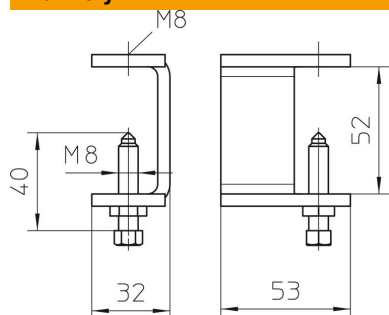

List technických údajů

Svorka kabelového žebříku KLL 52 FT

Objednací číslo: 6221071

Svorka pro upevnění kabelových žebříků.

CE

St

Ocel

FT

žárově zinkováno ponorem

Kmenová data

Objednací číslo	6221071
Typ	KLL 52 FT
Označení 1	Svorka
Označení 2	pro kabelové žebříky
Výrobce	OBO
Rozměr	52x88x5
Materiál	Ocel
Povrch	žárově zinkováno ponorem
Norma pro povrch	DIN EN ISO 1461
Nejmenší prodejní množství	10
Množstevní jednotka	Množství
Hmotnost	21,4 kg
Jednotka hmotnosti	kg/100 párů

List technických údajů

Svorka kabelového žebříku KLL 52 FT

Objednací číslo: 6221071

Rozměry

Výška 52 mm