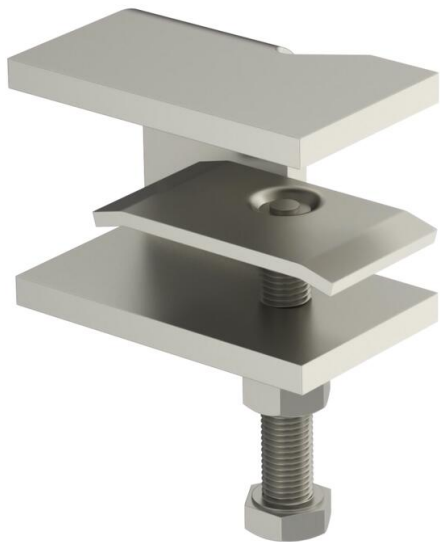

# List technických údajů

Svorka s přítlačnou deskou 32 A2

Objednací číslo: 6221065

Svorka pro fixaci polohy vodorovných kabelových žebříků na vodorovných ocelových nosnících.

**A2** Nerez ocel, materiál 1.4307

**2B** Holé, dodatečně ošetřeno

## Kmenová data

Objednací číslo	6221065
Typ	KLL 32 MD A2
Označení 1	Svorka
Označení 2	pro kabelový žebřík
Výrobce	OBO
Rozměr	32x88x5
Materiál	Nerez ocel, materiál 1.4307
Povrch	Holé, dodatečně ošetřeno
Norma pro povrch	
Nejmenší prodejní množství	10
Množstevní jednotka	Množství
Hmotnost	24,6 kg
Jednotka hmotnosti	kg/100 párů