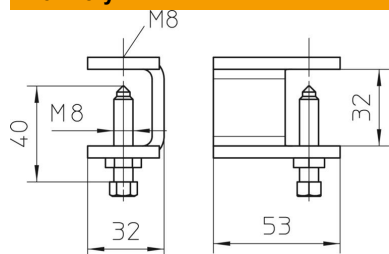

List technických údajů

Svorka kabelového žebříku KLL 32 FT

Objednací číslo: 6221061

Svorka pro upevnění kabelových žebříků.

CE

St

Ocel

FT

žárově zinkováno ponorem

Kmenová data

Objednací číslo	6221061
Typ	KLL 32 FT
Označení 1	Svorka
Označení 2	pro kabelové žebříky
Výrobce	OBO
Rozměr	32x88x5
Materiál	Ocel
Povrch	žárově zinkováno ponorem
Norma pro povrch	DIN EN ISO 1461
Nejmenší prodejní množství	10
Množstevní jednotka	Množství
Hmotnost	17,5 kg
Jednotka hmotnosti	kg/100 párů

List technických údajů

Svorka kabelového žebříku KLL 32 FT

Objednací číslo: 6221061

Rozměry

Výška 32 mm