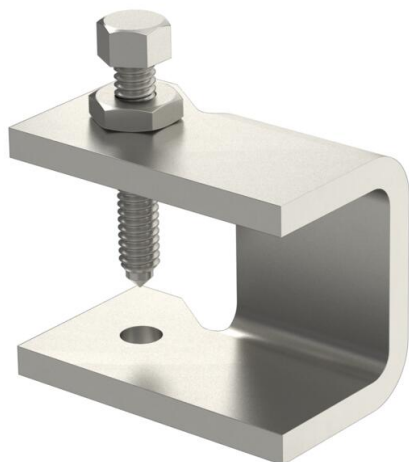

List technických údajů

Svorka kabelového žebříku KLL 32 A2

Objednací číslo: 6221063

Svorka pro upevnění kabelových žebříků.

CE

A2 Nerez ocel, materiál 1.4307

2B Holé, dodatečně ošetřeno

Kmenová data

| | |
|----------------------------|-----------------------------|
| Objednací číslo | 6221063 |
| Typ | KLL 32 A2 |
| Označení 1 | Svorka |
| Označení 2 | pro kabelové žebříky |
| Výrobce | OBO |
| Rozměr | 32x88x5 |
| Materiál | Nerez ocel, materiál 1.4307 |
| Povrch | Holé, dodatečně ošetřeno |
| Norma pro povrch | |
| Nejmenší prodejní množství | 10 |
| Množstevní jednotka | Množství |
| Hmotnost | 17,1 kg |
| Jednotka hmotnosti | kg/100 párů |

List technických údajů

Svorka kabelového žebříku KLL 32 A2

Objednací číslo: 6221063

Rozměry

Výška 32 mm