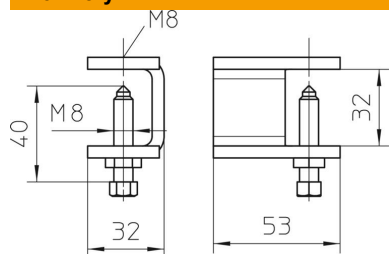

List technických údajů

Svorka kabelového žebříku KLL 32 A2

Objednací číslo: 6221063

Svorka pro upevnění kabelových žebříků.

CE

A2 Nerez ocel, materiál 1.4307

2B Holé, dodatečně ošetřeno

Kmenová data

| | |
|----------------------------|-----------------------------|
| Objednací číslo | 6221063 |
| Typ | KLL 32 A2 |
| Označení 1 | Svorka |
| Označení 2 | pro kabelové žebříky |
| Výrobce | OBO |
| Rozměr | 32x88x5 |
| Materiál | Nerez ocel, materiál 1.4307 |
| Povrch | Holé, dodatečně ošetřeno |
| Norma pro povrch | |
| Nejmenší prodejní množství | 10 |
| Množstevní jednotka | Množství |
| Hmotnost | 17,1 kg |
| Jednotka hmotnosti | kg/100 párů |

List technických údajů

Svorka kabelového žebříku KLL 32 A2

Objednací číslo: 6221063

Rozměry

Výška 32 mm