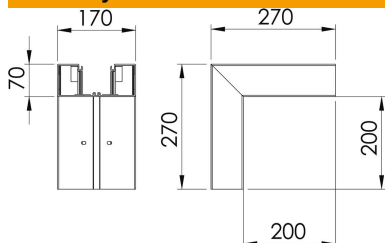

## Kmenová data

Objednací číslo	6274711
Typ	GK-A70170CW
Označení 1	Vnější roh
Výrobce	OBO
Rozměr	70x170mm
Barva	krémová bílá; RAL 9001
Materiál	Polyvinylchlorid
Nejmenší prodejní množství	1
Množstevní jednotka	Množství
Hmotnost	149 kg
Jednotka hmotnosti	kg/100 párů

# List technických údajů

Vnější roh, pro kanál pro vestavbu přístrojů Rapid 80 typu  
GK-70170

Objednací číslo: 6274711

## Rozměry

Délka	270 mm
Šířka	170 mm
Výška	70 mm

## Technické údaje

Počet vrchních dílů	1
Provedení	Spodní díl
Bez obsahu halogenů	Ne
Kabelový úchyt	Ne
Kanálové spojky	Ne
Způsob montáže vrchních dílů	umístěný uvnitř
Montážní děrování ve dně	Ano
Šířka vrchního dílu	76,5 mm
Šířka vrchního dílu 2	0 mm
Šířka vrchního dílu 3	0 mm
Stupeň krytí	IP30
Ochranná fólie	Ano
Stupeň ochrany – kód IK	IK08
symetrický	Ano
Teplotní rozsah použití, max.	60 °C
Teplotní rozsah použití, min.	-15 °C
Rozsah úhlu, max.	90 mm
Rozsah úhlu, min.	90 mm