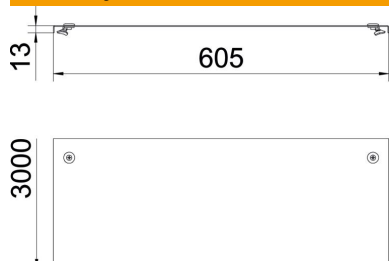

List technických údajů

Víko s otočnou západkou, DD

Objednací číslo: 6052724

Víko pro kabelové žlaby a kabelové žebříky s otočnými západkami.

Příčné prolisy od šířky 500 mm.

Při používání vík ve venkovním prostoru je nutné přijmout doplňující opatření na ochranu před účinky větru. Spony víka nebo otočné západky nepředstavují samy o sobě dostatečné zajišťovací prvky proti zatížení větrem.

St Ocel

DD pásově zinkováno, zinek/hliník, double dip

Kmenová data

Objednací číslo	6052724
Označení 1	Víko s otočnými západkami
Označení 2	pro kab. žl. a kab. žebř.
Výrobce	OBO
Rozměr	600x3000
Barva	modrobílá
Materiál	Ocel
Povrch	Pásově zinkováno, zinek/hliník, double dip
Norma pro povrch	DIN EN 10346
Nejmenší prodejní množství	3
Množstevní jednotka	m
Hmotnost	744,57 kg
Jednotka hmotnosti	kg/100 ks

List technických údajů

Víko s otočnou západkou, DD

Objednací číslo: 6052724

Rozměry

Délka	3 000 mm
Délka	10 ft
Šířka	600 mm
Šířka	24 in
Výška	35 mm
Tloušťka plechu	0,05 in
Tloušťka plechu	1,25 mm
Rozměr B	600 mm
Rozměr H	15 mm