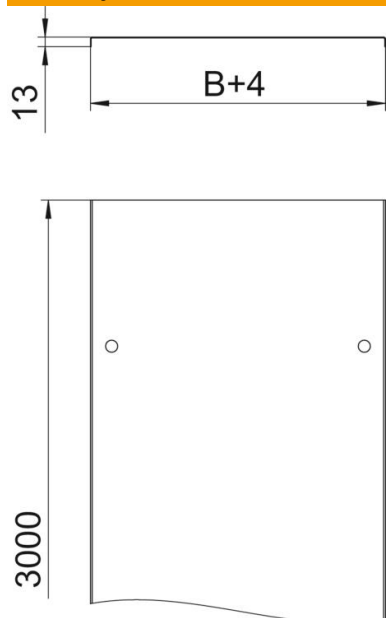

List technických údajů

Víko s otočnou západkou, DD

Objednací číslo: 6052712

Víko pro kabelové žlaby a kabelové žebříky s otočnými západkami.

Příčné prolisy od šířky 500 mm.

Při používání vík ve venkovním prostoru je nutné přijmout doplňující opatření na ochranu před účinky větru. Spony víka nebo otočné západky nepředstavují samy o sobě dostatečné zajišťovací prvky proti zatížení větrem.

St Ocel

DD pásově zinkováno, zinek/hliník, double dip

Kmenová data

Objednací číslo	6052712
Označení 1	Víko s otočnými západkami
Označení 2	pro kab. žl. a kab. žebř.
Výrobce	OBO
Rozměr	300x3000
Barva	modrobílá
Materiál	Ocel
Povrch	Pásově zinkováno, zinek/hliník, double dip
Norma pro povrch	DIN EN 10346
Nejmenší prodejní množství	3
Množstevní jednotka	m
Hmotnost	263,34 kg
Jednotka hmotnosti	kg/100 ks

List technických údajů

Víko s otočnou západkou, DD

Objednací číslo: 6052712

Rozměry

Délka	3 000 mm
Délka	10 ft
Šířka	300 mm
Šířka	12 in
Výška	35 mm
Tloušťka plechu	0,04 in
Tloušťka plechu	1 mm
Rozměr B	300 mm
Rozměr H	15 mm