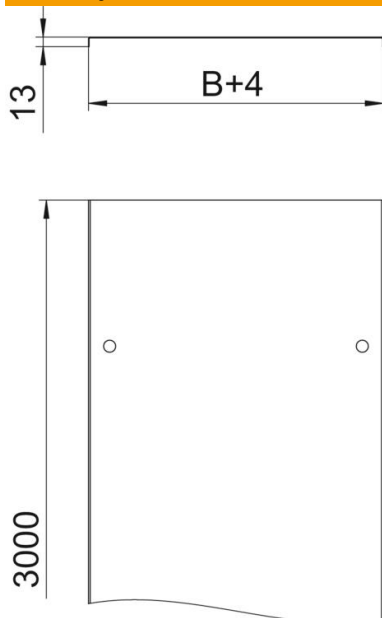

### Kmenová data

Objednací číslo	6052207
Označení 1	Víko s otočnými západkami
Označení 2	pro kab. žl. a kab. žebř.
Výrobce	OBO
Rozměr	200x3000
Barva	modrobílá
Materiál	Ocel
Povrch	pásově zinkováno
Norma pro povrch	DIN EN 10346
Nejmenší prodejní množství	3
Množstevní jednotka	m
Hmotnost	181,34 kg
Jednotka hmotnosti	kg/100 ks
CO stopa (GWP) od kolébky po bránu	4,306 kg COe / 1 metr

## Rozměry

Délka	3 000 mm
Délka	10 ft
Šířka	200 mm
Šířka	8 in
Výška	35 mm
Tloušťka plechu	0,04 in
Tloušťka plechu	1 mm
Rozměr B	200 mm
Rozměr H	15 mm