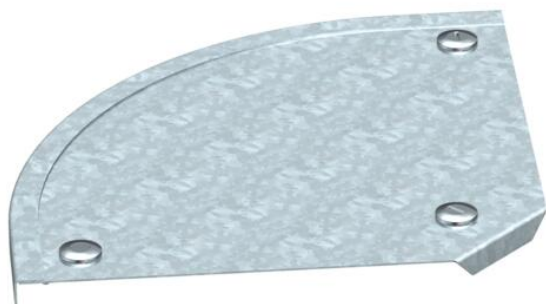

List technických údajů

Víko pro 90° oblouk DD

Objednací číslo: 7130538

Víko oblouku 45° s předmontovanou otočnou západkou.
Víko může být použito u všech výšek bočnic tvarových dílů.

St Ocel

DD pásově zinkováno, zinek/hliník, double dip

Kmenová data

Objednací číslo	7130538
Typ	DFB 90 150 DD
Označení 1	Víko oblouku 90°
Označení 2	s ot. záp, pro RB 90 150
Výrobce	OBO
Rozměr	B150mm
Materiál	Ocel
Povrch	Pásově zinkováno, zinek/hliník, double dip
Norma pro povrch	DIN EN 10346
Nejmenší prodejní množství	1
Množstevní jednotka	Množství
Hmotnost	40 kg
Jednotka hmotnosti	kg/100 párů

List technických údajů

Víko pro 90° oblouk DD

Objednací číslo: 7130538

OBO
BETTERMANN

Rozměry

Šířka	150 mm
Šířka	6 in
Výška	35 mm
Tloušťka plechu	0,04 in
Tloušťka plechu	1 mm

Technické údaje

Odbočení (úhel)	90°
Počet otočných západek	3 St.
Způsob upevnění	Otočná západka
Zachování funkčnosti	Ne
Vhodný pro mřížový žlab	Ne
Vhodný pro kabelový žebřík	Ne
Vhodný pro kabelový žlab	Ano
Změna směru	vodorovný
Nerezová ocel, mořená	Ne
Zavěšeno	Ne