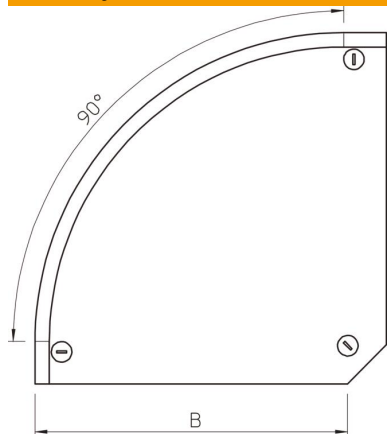

Kmenová data

Objednací číslo	7130538
Typ	DFB 90 150 DD
Označení 1	Víko oblouku 90°
Označení 2	s ot. záp, pro RB 90 150
Výrobce	OBO
Rozměr	B150mm
Materiál	Ocel
Povrch	Pásově zinkováno, zinek/hliník, double dip
Norma pro povrch	DIN EN 10346
Nejmenší prodejní množství	1
Množstevní jednotka	Množství
Hmotnost	40 kg
Jednotka hmotnosti	kg/100 párů

List technických údajů

Víko pro 90° oblouk DD

Objednací číslo: 7130538

OBO
BETTERMANN

Rozměry

Šířka	150 mm
Šířka	6 in
Výška	35 mm
Tloušťka plechu	0,04 in
Tloušťka plechu	1 mm

Technické údaje

Odbočení (úhel)	90°
Počet otočných západek	3 St.
Způsob upevnění	Otočná západka
Zachování funkčnosti	Ne
Vhodný pro mřížový žlab	Ne
Vhodný pro kabelový žebřík	Ne
Vhodný pro kabelový žlab	Ano
Změna směru	vodorovný
Nerezová ocel, mořená	Ne
Zavěšeno	Ne