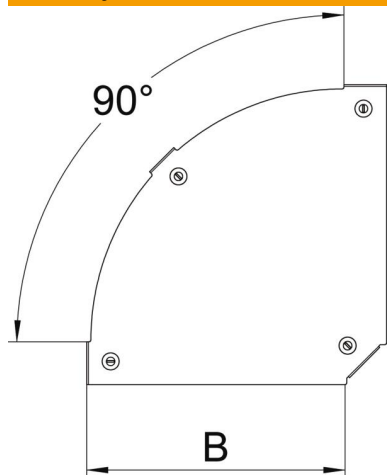

Kmenová data

Objednací číslo	7138500
Typ	DFBM 90 100 FS
Označení 1	Víko oblouku 90°
Označení 2	pro oblouk RBM 90 100
Výrobce	OBO
Rozměr	B=100mm
Barva	pozinkováno
Materiál	Ocel
Povrch	pásově zinkováno
Norma pro povrch	DIN EN 10346
Nejmenší prodejní množství	1
Množstevní jednotka	Množství
Hmotnost	17,1 kg
Jednotka hmotnosti	kg/100 párů
CO stopa (GWP) od kolébky po bránu	0,698 kg COe / 1 Kus

List technických údajů

Víko pro 90° oblouk Magic, FS

Objednací číslo: 7138500

Rozměry

Šířka	100 mm
Šířka	4 in
Tloušťka plechu	0,05 in
Tloušťka plechu	1,25 mm
Rozměr B	100 mm

Technické údaje

Odbočení (úhel)	90°
Způsob upevnění	Otočná západka
Zachování funkčnosti	Ne
Vhodný pro mřížový žlab	Ne
Vhodný pro kabelový žebřík	Ano
Vhodný pro kabelový žlab	Ano
Změna směru	vodorovný
Nerezová ocel, mořená	Ne
Zavěšeno	Ne