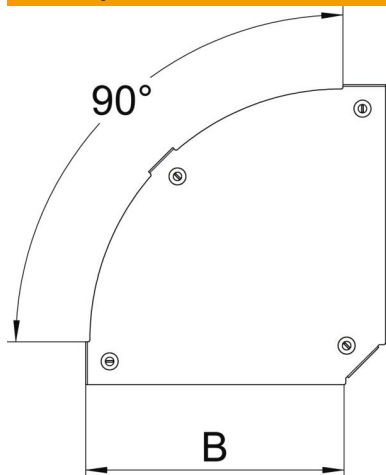

## Kmenová data

Objednací číslo	7138540
Označení 1	Víko oblouku 90°
Označení 2	pro oblouk RBM 90 100
Výrobce	OBO
Rozměr	B=100mm
Barva	modrobílá
Materiál	Ocel
Povrch	Pásově zinkováno, zinek/hliník, double dip
Norma pro povrch	DIN EN 10346
Nejmenší prodejní množství	1
Množstevní jednotka	Množství
Hmotnost	17,1 kg
Jednotka hmotnosti	kg/100 párů

## Rozměry

Šířka	100 mm
Šířka	4 in
Tloušťka plechu	0,05 in
Tloušťka plechu	1,25 mm
Rozměr B	100 mm

## Technické údaje

Odbočení (úhel)	90°
Způsob upevnění	Otočná západka
Zachování funkčnosti	Ne
Vhodný pro mřížový žlab	Ne
Vhodný pro kabelový žebřík	Ne
Vhodný pro kabelový žlab	Ano
Změna směru	vodorovný
Nerezová ocel, mořená	Ne
Zavěšeno	Ne