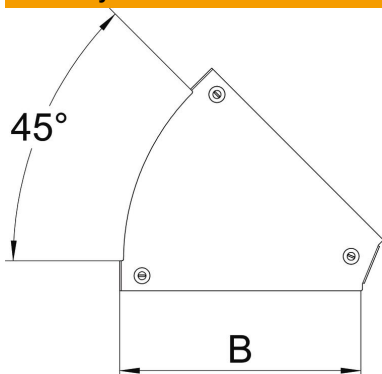

## Kmenová data

Objednací číslo	7138364
Označení 1	Víko oblouku 45°
Označení 2	pro oblouk RBM 45 200
Výrobce	OBO
Rozměr	B=200mm
Materiál	Ocel
Povrch	pásově zinkováno
Norma pro povrch	DIN EN 10346
Nejmenší prodejní množství	1
Množstevní jednotka	Množství
Hmotnost	31,4 kg
Jednotka hmotnosti	kg/100 párů

## Rozměry

Šířka	200 mm
Šířka	8 in
Tloušťka plechu	0,05 in
Tloušťka plechu	1,25 mm
Rozměr B	200 mm