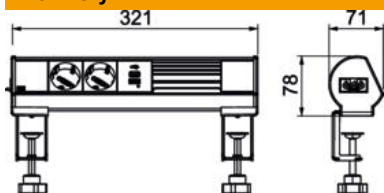

List technických údajů

Deskbox s upevňovací svěrkou, 2× zásuvka VDE, USB nabíječka

Objednací číslo: 6116762

Propojená jednotka Deskbox DBL pro přivedení silnoproudých, komunikačních a datových přípojek přímo na pracoviště. S přípojkou Wieland GST18® a kabelovým vývodem zleva z profilu. Montáž bez použití nástrojů pomocí dvou upevňovacích svěrek pro desky o tloušťce 8–40 mm a 40–70 mm. Jednotka Deskbox je osazena 2 černými zásuvkami s ochranným kontaktem a pootočením o 33 stupňů a 18W nabíječkou USB A+C. Deskbox disponuje také pozicí pro dodatečnou montáž 4 modulů komunikační a datové techniky Keystone (v provedení Modul 45®).

Alu hliník

EL eloxováno

Kmenová data

Objednací číslo	6116762
Typ	DBL-1B D2S 1C
Označení 1	Deskbox
Označení 2	s upevňovací svorkou
Výrobce	OBO
Rozměr	325x71x78
Barva	alu
Materiál	Hliník
Povrch	Eloxováno
Norma pro povrch	
Nejmenší prodejní množství	1
Množstevní jednotka	Množství
Hmotnost	80 kg
Jednotka hmotnosti	kg/100 párů

List technických údajů

Deskbox s upevňovací svěrkou, 2× zásuvka VDE, USB nabíječka

Objednací číslo: 6116762

Rozměry

Délka	145 mm
Šířka	183 mm
Výška	59 mm

Technické údaje

Provedení	Konstrukce
Výsuvné	Ne
Tvar	Hranaté
Sklopné	Ne