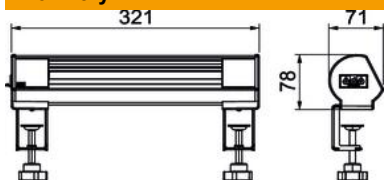

List technických údajů

Deskbox s upevňovací svěrkou, neosazený

Objednací číslo: 6116760

Propojená jednotka Deskbox DBL pro přivedení energie přímo na pracoviště. S přípojkou Wieland GST18® a kabelovým vývodem zleva z profilu. Montáž bez použití nástrojů pomocí dvou upevňovacích svěrek pro desky o tloušťce 8–40 mm a 40–70 mm. Jednotka Deskbox je neosazená a lze ji osadit až 5 instalačními přístroji v provedení Modul 45®.

Alu hliník

EL eloxováno

Kmenová data

Objednací číslo	6116760
Typ	DBL-1B
Označení 1	Deskbox
Označení 2	s upevňovací svorkou
Výrobce	OBO
Rozměr	325x71x78
Barva	alu
Materiál	Hliník
Povrch	Eloxováno
Norma pro povrch	
Nejmenší prodejní množství	1
Množstevní jednotka	Množství
Hmotnost	60 kg
Jednotka hmotnosti	kg/100 párů

List technických údajů

Deskbox s upevňovací svěrkou, neosazený

Objednací číslo: 6116760

Rozměry

Délka	145 mm
Šířka	183 mm
Výška	59 mm

Technické údaje

Provedení	Konstrukce
Výsuvné	Ne
Tvar	Hranaté
Sklopné	Ne