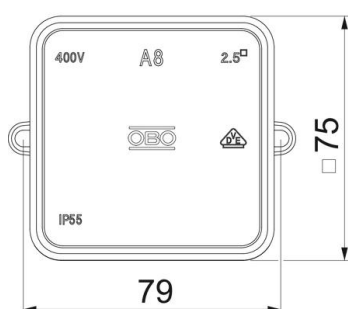

List technických údajů

Odbočná krabice A 8 se svorkovnicí

Objednací číslo: 2000024

Stupeň krytí IP55, jmenovité napětí 690 V, jmenovitý průřez 2,5 mm², 7 vývodů pro kabely o průměru 5–14 mm.

Svěrné víko.

Rozměry: 75 × 75 × 36,2 mm

Světlé vnitřní rozměry: 65 × 65 × 32 mm

Na každých 10 krabic 1 vyřezávací nástroj
A 8/5 VDE: 1 svorkovnice typ 689

PE Polyetylén

Kmenová data

Objednací číslo	2000024
Označení 1	Odbočná hranatá krabice
Označení 2	se svorkovnicí
Výrobce	OBO
Rozměr	75x75x36
Barva	světle šedá; RAL 7035
Materiál	Polyetylén
Nejmenší prodejní množství	10
Množstevní jednotka	Množství
Hmotnost	5,3 kg
Jednotka hmotnosti	kg/100 párů
CO stopa (GWP) od kolébky po bránu	0,1825 kg COe / 1 Kus

List technických údajů

Odbočná krabice A 8 se svorkovnicí

Objednací číslo: 2000024

OBO
BETTERMANN

Rozměry

Délka	75 mm
Šířka	75 mm
Výška	36,7 mm

Technické údaje

Možnost řazení	Ano
Počet vstupů	7
Počet svorek	5
Druh vývodů	Kabel
Druh vývodů	Kabel
Druh průchodky pouzdra	Vylamovací otvor
Jmenovité izolační napětí Ui	690 V
Osazení	Svorka
Vrchní díl	netransparentní
Upevnění víka	Naklapávací
Vstup zezadu	Ne
Vývody	7 vývodů pro průměr kabelu 5-14 mm
Provedení zkoušené pro prostředí s nebezpečím výbuchu	Ne
odolné proti šíření plamene	podle VDE 0471 / DIN 695 část 2-1, zkušební teplota 650 °C
Tvar	Čtvercová
Zachování funkčnosti	bez
Pro zónu prostředí s nebezpečím výbuchu	bez
Pro prostředí s nebezpečím výbuchu plynu	bez
Pro prostředí s nebezpečím výbuchu prachu	bez
Bez obsahu halogenů	Ano
Vnitřní rozměry	65x65x32 mm
Max. Průřez vodiče	2,5 mm²
Se stíněním	Ne
S víčkem	Ano
Způsob montáže	Montáž na stěnu/strop

List technických údajů

Odbočná krabice A 8 se svorkovnicí

Objednací číslo: 2000024

Technické údaje

Jmenovitý průřez, min.	2,5 mm ²
Jmenovité napětí	690 V
Plombovatelné	Ne
Stupeň krytí	IP55
Teplotní rozsah použití, max.	45 °C
Teplotní rozsah použití, min.	-5 °C
Odolné proti povětrnostním vlivům	Ne
Provedení víka k odbočné krabici	Plné víko