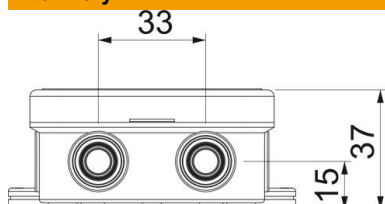

List technických údajů

Odbočná krabice A 8 se svorkovnicí

Objednací číslo: 2000024

Stupeň krytí IP55, jmenovité napětí 690 V, jmenovitý průřez 2,5 mm², 7 vývodů pro kabely o průměru 5–14 mm.

Svěrné víko.

Rozměry: 75 × 75 × 36,2 mm

Světlé vnitřní rozměry: 65 × 65 × 32 mm

Na každých 10 krabic 1 vyřezávací nástroj
A 8/5 VDE: 1 svorkovnice typ 689

PE Polyetylén

Kmenová data

Objednací číslo	2000024
Označení 1	Odbočná hranatá krabice
Označení 2	se svorkovnicí
Výrobce	OBO
Rozměr	75x75x36
Barva	světle šedá; RAL 7035
Materiál	Polyetylén
Nejmenší prodejní množství	10
Množstevní jednotka	Množství
Hmotnost	5,3 kg
Jednotka hmotnosti	kg/100 párů
CO stopa (GWP) od kolébky po bránu	0,1825 kg COe / 1 Kus

List technických údajů

Odbočná krabice A 8 se svorkovnicí

Objednací číslo: 2000024

OBO
BETTERMANN

Rozměry

Délka	75 mm
Šířka	75 mm
Výška	36,7 mm

Technické údaje

Možnost řazení	Ano
Počet vstupů	7
Počet svorek	5
Druh vývodů	Kabel
Druh vývodů	Kabel
Druh průchodky pouzdra	Vylamovací otvor
Jmenovité izolační napětí Ui	690 V
Osazení	Svorka
Vrchní díl	netransparentní
Upevnění víka	Naklapávací
Vstup zezadu	Ne
Vývody	7 vývodů pro průměr kabelu 5-14 mm
Provedení zkoušené pro prostředí s nebezpečím výbuchu	Ne
odolné proti šíření plamene	podle VDE 0471 / DIN 695 část 2-1, zkušební teplota 650 °C
Tvar	Čtvercová
Zachování funkčnosti	bez
Pro zónu prostředí s nebezpečím výbuchu	bez
Pro prostředí s nebezpečím výbuchu plynu	bez
Pro prostředí s nebezpečím výbuchu prachu	bez
Bez obsahu halogenů	Ano
Vnitřní rozměry	65x65x32 mm
Max. Průřez vodiče	2,5 mm²
Se stíněním	Ne
S víčkem	Ano
Způsob montáže	Montáž na stěnu/strop

List technických údajů

Odbočná krabice A 8 se svorkovnicí

Objednací číslo: 2000024

Technické údaje

Jmenovitý průřez, min.	2,5 mm ²
Jmenovité napětí	690 V
Plombovatelné	Ne
Stupeň krytí	IP55
Teplotní rozsah použití, max.	45 °C
Teplotní rozsah použití, min.	-5 °C
Odolné proti povětrnostním vlivům	Ne
Provedení víka k odbočné krabici	Plné víko