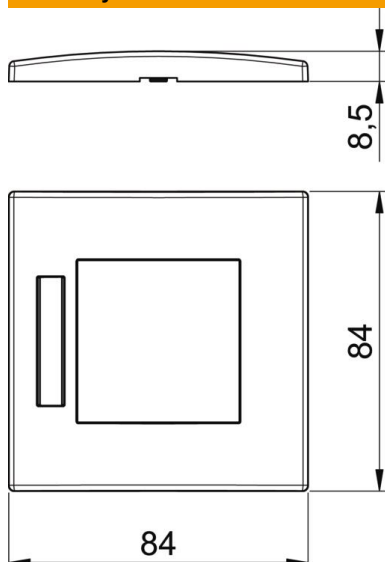

## Kmenová data

Objednací číslo	6119332
Označení 1	Krycí rámeček
Označení 2	Modul 45, 1 násobný
Výrobce	OBO
Rozměr	84x84mm
Barva	čistě bílá; RAL 9010
Materiál	Polykarbonát
Nejmenší prodejní množství	1
Množstevní jednotka	Množství
Hmotnost	1,5 kg
Jednotka hmotnosti	kg/100 párů

# List technických údajů

Rámeček AR45-BF1, pro přístrojovou krabici 71GD8-2, jednoduchý, s popisovým polem, pro vodorovnou instalaci přístrojů

## Rozměry

Šířka	84 mm
Výška	84 mm