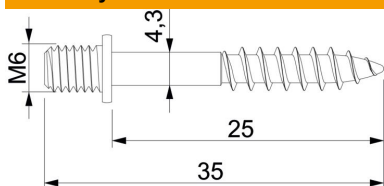

## Šroubová hmoždinka se závitem M6

Objednací číslo: 3133028

- S dřikem šroubu do dřeva a závitem M6

CE

St	Ocel
G	galvanicky zinkováno

### Kmenová data

Objednací číslo	3133028
Označení 1	Hmoždinka
Výrobce	OBO
Rozměr	M6x25mm
Materiál	Ocel
Povrch	Galvanicky pozinkováno
Norma pro povrch	EN ISO 19598 / EN ISO 4042
Nejmenší prodejní množství	100
Množstevní jednotka	Množství
Hmotnost	0,412 kg
Jednotka hmotnosti	kg/100 párů

### Rozměry

Délka	25 mm
Rozměr D	4,3 mm
Rozměr G	M6 mm
Rozměr L	35 mm
Rozměr L1	25 mm

### Technické údaje

Tvrzeno	Ne
Tvar hlavy	Ostatní
Průměr dřiku	4,3 mm
Šroubový systém	ostatní
Dvouchodý	Ne