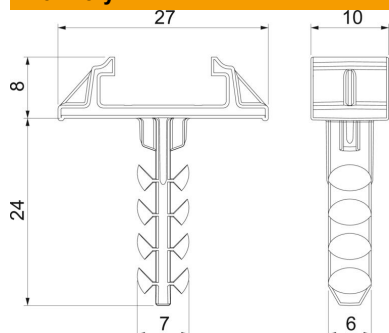

### Kmenová data

Objednací číslo	2351650
Označení 1	Násuvná hmoždinka
Označení 2	pro příchytce Quick 2957
Výrobce	OBO
Rozměr	6x26mm
Barva	světle šedá; RAL 7035
Materiál	Polyamid
Nejmenší prodejní množství	100
Množstevní jednotka	Množství
Hmotnost	0,11 kg
Jednotka hmotnosti	kg/100 párů

# List technických údajů

Násuvná hmoždinka pro přichytku Quick, typ 2957

Objednací číslo: 2351650

## Rozměry

Délka	26 mm
Rozměr L	26 mm

## Technické údaje

Provedení	Násuvná hmoždinka
Hloubka vrtaného otvoru	30 mm
Průměr vrtaného otvoru, min.	6 mm
Vhodné pro upevnění kabelovými páskami	Ne
Vhodné do plynosilikátu	Ano
Vhodné pro šroub do dřeva se šestihřannou hlavou	Ne
Bez obsahu halogenů	Ano
S okrajem	Ano
Se šrouby	Ne