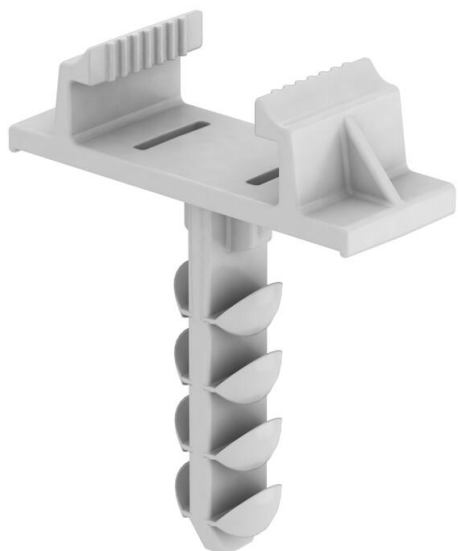

## Násuvná hmoždinka pro příchytce Quick, typ 2957

Objednací číslo: 2351650

Násuvná hmoždinka vhodná pro příchytce Quick typu 2957. Hmoždinka se upevňuje přichycením k příchytce Quick. Hodí se pro rychlou montáž do betonových stěn a zdiva.

Hmoždinka se do vyvrtaného otvoru zasouvá až po spodní hranu příchytce.

PA Polyamid

### Kmenová data

Objednací číslo	2351650
Označení 1	Násuvná hmoždinka
Označení 2	pro příchytce Quick 2957
Výrobce	OBO
Rozměr	6x26mm
Barva	světle šedá; RAL 7035
Materiál	Polyamid
Nejmenší prodejní množství	100
Množstevní jednotka	Množství
Hmotnost	0,11 kg
Jednotka hmotnosti	kg/100 párů

## Rozměry

Délka	26 mm
Rozměr L	26 mm