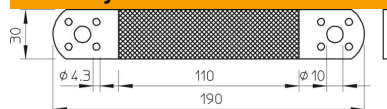

List technických údajů

Připojovací a dilatační pásek

Objednací číslo: 5331501

- Měděný pás 35 mm² pocínovaný
- Velmi ohebný s pevnými konci
- U každého konce s jedním upevňovacím otvorem Ø 10 mm a čtyřmi upevňovacími otvory Ø 4,3 mm

Cu Měď

Kmenová data

Objednací číslo	5331501
Označení 1	Připojovací a prodlužovací pás
Výrobce	OBO
Rozměr	35mm ²
Materiál	Měď
Nejmenší prodejní množství	10
Množstevní jednotka	Množství
Hmotnost	8,125 kg
Jednotka hmotnosti	kg/100 párů

Rozměry

Délka	190 mm
Šířka	30 mm
Výška	3 mm