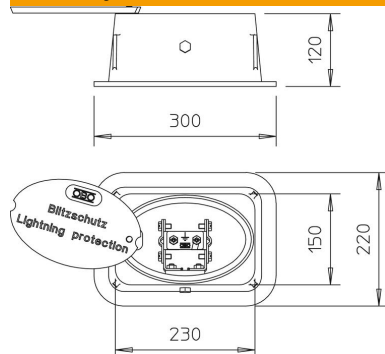

List technických údajů

Rozpojovací skříň do pochozích ploch s rozpojovacím místem

Objednací číslo: 5106003

- Bez dna
- Z černě lakované litiny
- S vestavěným rozpojovacím místem pro kruhový vodič Ø 8–10 a plochý vodič do FL 40
- Dle normy ČSN EN 62561-5 (IEC 62561-5) vhodná pro vysoké zatížení (do 40 kN / 4,0 t)

Litina

Kmenová data

Objednací číslo	5106003
Označení 1	Litínová skříň se svorkou
Označení 2	s rozpojovacím místem
Výrobce	OBO
Rozměr	227x155x115
Barva	černá
Materiál	Litina
Nejmenší prodejní množství	1
Množstevní jednotka	Množství
Hmotnost	770 kg
Jednotka hmotnosti	kg/100 párů
CO stopa (GWP) od kolébky po bránu	15,3727 kg COe / 1 Kus

List technických údajů

Rozpojovací skříň do pochozích ploch s rozpojovacím místem

Objednací číslo: 5106003

Rozměry

Technické údaje

Druh příslušenství	Rozpojovací skříň
Vhodná	RD 8-10 x FL 30-40 mm