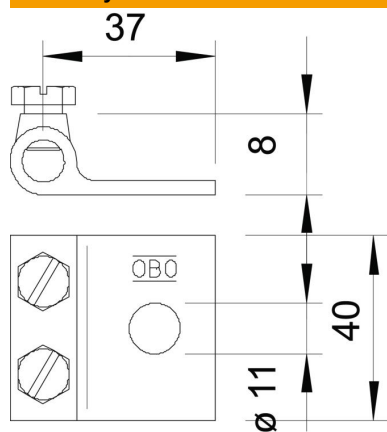

List technických údajů

Připojovací svorka

Objednací číslo: 5325307

- S upevňovacím otvorem \varnothing 11 mm
- Se dvěma šrouby se šestihrannou hlavou M8 \times 16
- Šrouby ze žárově zinkované oceli a tělo svorky ze žárově pozinkované temperované litiny

SG	Ocelolitina
F	žárově zinkováno

Kmenová data

Objednací číslo	5325307
Označení 1	Patka svorky
Výrobce	OBO
Rozměr	8mm
Materiál	Ocelolitina
Povrch	žárově zinkováno
Norma pro povrch	DIN 267, Teil 10
Nejmenší prodejní množství	25
Množstevní jednotka	Množství
Hmotnost	7,8 kg
Jednotka hmotnosti	kg/100 párů

List technických údajů

Připojovací svorka

Objednací číslo: 5325307

Rozměry

Technické údaje

Druh upevňovacího šroubu	Šroub se šestihrannou hlavou
Druh spojky	Připojovací svorka
Vhodná	Rd 8 mm