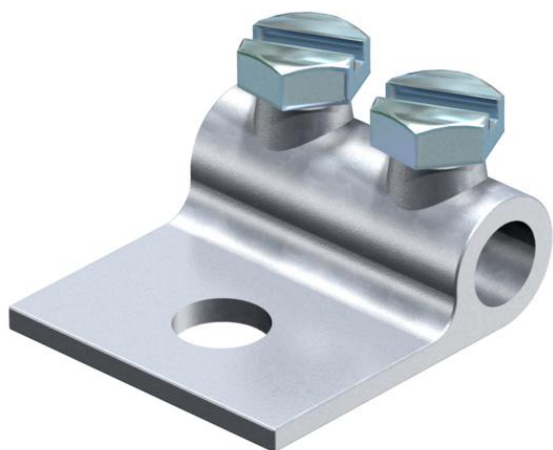

List technických údajů

Připojovací svorka

Objednací číslo: 5325307

- S upevňovacím otvorem \varnothing 11 mm
- Se dvěma šrouby se šestihrannou hlavou M8 \times 16
- Šrouby ze žárově zinkované oceli a tělo svorky ze žárově pozinkované temperované litiny

SG	Ocelolitina
F	žárově zinkováno

Kmenová data

Objednací číslo	5325307
Označení 1	Patka svorky
Výrobce	OBO
Rozměr	8mm
Materiál	Ocelolitina
Povrch	žárově zinkováno
Norma pro povrch	DIN 267, Teil 10
Nejmenší prodejní množství	25
Množstevní jednotka	Množství
Hmotnost	7,8 kg
Jednotka hmotnosti	kg/100 párů

List technických údajů

Připojovací svorka

Objednací číslo: 5325307

Rozměry

Technické údaje

Druh upevňovacího šroubu	Šroub se šestihrannou hlavou
Druh spojky	Připojovací svorka
Vhodná	Rd 8 mm