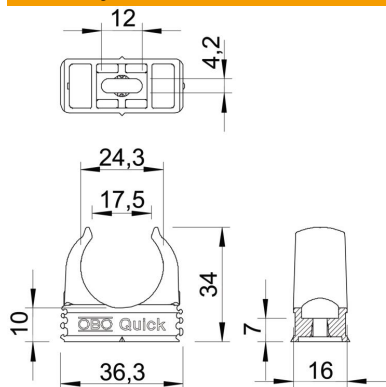

List technických údajů

Přichytka Quick, světle šedá

Objednací číslo: 2149016

Přichytka na omítku k upevnění metrických pancéřových trubek, lehkých a těžkých izolačních trubek a elektroinstalační trubky Quick-Pipe. Univerzální možnosti upevnění na stěnu a strop v interiéru a v chráněném venkovním prostoru. S podélným prolisem pro boční vyrovnání při montáži pomocí šroubu do dřeva nebo natloukáci hmoždinky. Montáž trubek bez použití nástrojů. Řaditelné vedle sebe také s přichytkami OBO Multi-Quick nebo starQuick. Velikost M16 až M32 lze našroubovat na závit M6. Vzdálenost upevnění 50 až 60 cm, max. vytahovací hodnoty F při teplotě 20 °C viz tabulku.

PP Polypropylén

Kmenová data

Objednací číslo	2149016
Označení 1	Přichytka Quick
Výrobce	OBO
Rozměr	M25
Barva	světle šedá; RAL 7035
Materiál	Polypropylén
Nejmenší prodejní množství	100
Množstevní jednotka	Množství
Hmotnost	0,43 kg
Jednotka hmotnosti	kg/100 párů

List technických údajů

Přichytka Quick, světle šedá

Objednací číslo: 2149016

Rozměry

Rozměr A	36,3 mm
Rozměr B	16 mm
Rozměr C	17,5 mm
Rozměr D	24,3 mm
Rozměr e	12 mm
Rozměr F	4,2 mm
Rozměr h	10 mm
Rozměr H	34 mm

Technické údaje

Možnost řazení	Ano
Počet kabelů/trubek	1
Vytahovací hodnoty	100 N
Způsob upevnění	Otvor pro šroub
Zatížení na mezi pevnosti	0,1 kN
odolné proti šíření plamene	podle VDE 0471 / DIN 695 část 2-1, zkušební teplota 650 °C
Zavřeno	Ne
Bez obsahu halogenů	Ano
S vložkou	Ne
Jmenovitá velikost / text	M25
Montáž přichytek	Durchgangsloch,_auf_M6_Gewinde_aufschraubbar
Upínací rozsah D, max.	25 mm
Upínací rozsah D, min.	25 mm
Odolná proti ultrafialovému záření	Ne