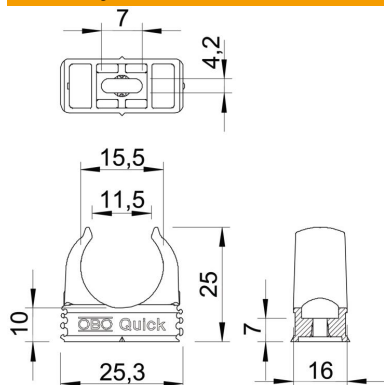

List technických údajů

Příchytka Quick, černá

Objednací číslo: 2149559

Příchytka na omítku k upevnění metrických pancéřových trubek, lehkých a těžkých izolačních trubek a elektroinstalační trubky Quick-Pipe. Univerzální možnosti upevnění na stěnu a strop v interiéru a v chráněném venkovním prostoru. S podélným prolisem pro boční vyrovnání při montáži pomocí šroubu do dřeva nebo natloukací hmoždinky. Montáž trubek bez použití nástrojů. Řaditelné vedle sebe také s příchýtkami OBO Multi-Quick nebo starQuick. Velikost M16 až M32 lze našroubovat na závit M6. Vzdálenost upevnění 50 až 60 cm, max. vta-hovací hodnoty F při teplotě 20 °C viz tabulku.

PP Polypropylén

Kmenová data

Objednací číslo	2149559
Označení 1	Příchytka Quick
Výrobce	OBO
Rozměr	M16
Barva	sytě černá; RAL 9005
Materiál	Polypropylén
Nejmenší prodejní množství	100
Množstevní jednotka	Množství
Hmotnost	0,252 kg
Jednotka hmotnosti	kg/100 párů

List technických údajů

Přichytka Quick, černá

Objednací číslo: 2149559

Rozměry

Rozměr A	25,3 mm
Rozměr B	16 mm
Rozměr C	11,5 mm
Rozměr D	15,5 mm
Rozměr e	7 mm
Rozměr F	4,2 mm
Rozměr h	10 mm
Rozměr H	25 mm

Technické údaje

Možnost řazení	Ano
Počet kabelů/trubek	1
Vytahovací hodnoty	65 N
Způsob upevnění	Otvor pro šroub
Zavřeno	Ne
Bez obsahu halogenů	Ano
S vložkou	Ne
Jmenovitá velikost / text	M16
Montáž přichytek	Durchgangsloch,_auf_M6_Gewinde_aufschraubbar
Odolná proti ultrafialovému záření	Ne