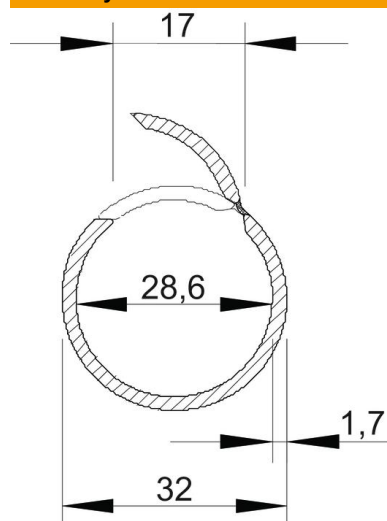

List technických údajů

Quick-Pipe, bílá

Objednací číslo: 2153969

Otevřená trubka Quick-Pipe z plastu pro uložení kabelů a vedení na omítku v interiéru a v chráněném venkovním prostoru. Montáž na stěnu a strop pomocí příchytky Quick, Star-Quick a Multi-Quick. Zavírání a otevírání bez použití nástrojů otočením v příchytce. Lze používat v teplotním rozsahu od $-25\text{ }^{\circ}\text{C}$ do $+60\text{ }^{\circ}\text{C}$.

PVC Polyvinylchlorid

Kmenová data

Objednací číslo	2153969
Označení 1	Quick-Pipe
Výrobce	OBO
Rozměr	M32
Barva	čistě bílá; RAL 9010
Materiál	Polyvinylchlorid
Nejmenší prodejní množství	20
Množstevní jednotka	m
Hmotnost	21,5 kg
Jednotka hmotnosti	kg/100 ks

List technických údajů

Quick-Pipe, bílá

Objednací číslo: 2153969

Rozměry

Délka	2 000 mm
Rozměr C	17 mm
Rozměr D	32 mm
Rozměr m (mm)	28,6
Rozměr t	1,7 mm

Technické údaje

Na omítku	Ano
Provedení odolné proti šíření plamene	Ne
Instalace do betonu	Ne
Velikost	M32
Bez obsahu halogenů	Ne
Instalace na dřevo	Ano
Instalace do země	Ne
Instalace ve venkovním prostoru	Ne
Klasifikační kód	0
Stroje a instalace zařízení	Ano
Se spojkou	Ne
Teplotní rozsah použití, max.	60 °C
Teplotní rozsah použití, min.	-25 °C
Podlahová instalace (mazanina)	Ne
Pod omítku	Ne