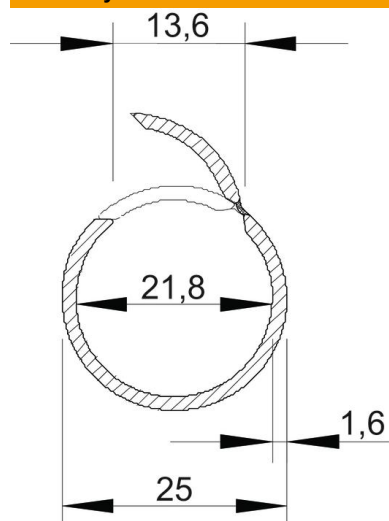

List technických údajů

Quick-Pipe, světle šedá

Objednací číslo: 2153920

Otevřená trubka Quick-Pipe z plastu pro uložení kabelů a vedení na omítku v interiéru a v chráněném venkovním prostoru. Montáž na stěnu a strop pomocí příchytky Quick, Star-Quick a Multi-Quick. Zavírání a otevírání bez použití nástrojů otočením v příchytce. Lze používat v teplotním rozsahu od $-25\text{ }^{\circ}\text{C}$ do $+60\text{ }^{\circ}\text{C}$.

PVC Polyvinylchlorid

Kmenová data

Objednací číslo	2153920
Označení 1	Quick-Pipe
Výrobce	OBO
Rozměr	M25
Barva	světle šedá; RAL 7035
Materiál	Polyvinylchlorid
Nejmenší prodejní množství	30
Množstevní jednotka	m
Hmotnost	16 kg
Jednotka hmotnosti	kg/100 ks
CO stopa (GWP) od kolébky po bránu	0,0219 kg COe / 1 metr

List technických údajů

Quick-Pipe, světle šedá

Objednací číslo: 2153920

Rozměry

Délka	2 000 mm
Rozměr C	13,6 mm
Rozměr D	25 mm
Rozměr m (mm)	21,8
Rozměr t	1,6 mm

Technické údaje

Na omítku	Ano
Provedení odolné proti šíření plamene	Ne
Instalace do betonu	Ne
Velikost	M25
Bez obsahu halogenů	Ne
Instalace na dřevo	Ano
Instalace do země	Ne
Instalace ve venkovním prostoru	Ne
Klasifikační kód	0
Stroje a instalace zařízení	Ano
Se spojkou	Ne
Teplotní rozsah použití, max.	60 °C
Teplotní rozsah použití, min.	-25 °C
Podlahová instalace (mazanina)	Ne
Pod omítku	Ne