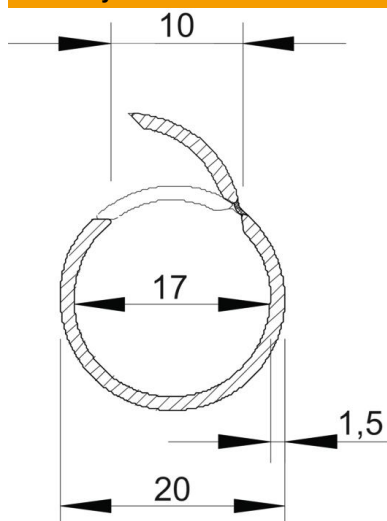

List technických údajů

Quick-Pipe, bílá

Objednací číslo: 2153963

Otevřená trubka Quick-Pipe z plastu pro uložení kabelů a vedení na omítku v interiéru a v chráněném venkovním prostoru. Montáž na stěnu a strop pomocí příchytky Quick, Star-Quick a Multi-Quick. Zavírání a otevírání bez použití nástrojů otočením v příchytce. Lze používat v teplotním rozsahu od $-25\text{ }^{\circ}\text{C}$ do $+60\text{ }^{\circ}\text{C}$.

PVC Polyvinylchlorid

Kmenová data

Objednací číslo	2153963
Označení 1	Quick-Pipe
Výrobce	OBO
Rozměr	M20
Barva	čistě bílá; RAL 9010
Materiál	Polyvinylchlorid
Nejmenší prodejní množství	40
Množstevní jednotka	m
Hmotnost	11,5 kg
Jednotka hmotnosti	kg/100 ks

List technických údajů

Quick-Pipe, bílá

Objednací číslo: 2153963

Rozměry

Délka	2 000 mm
Rozměr C	10 mm
Rozměr D	20 mm
Rozměr m (mm)	17
Rozměr t	1,5 mm

Technické údaje

Na omítku	Ano
Provedení odolné proti šíření plamene	Ne
Instalace do betonu	Ne
Velikost	M20
Bez obsahu halogenů	Ne
Instalace na dřevo	Ano
Instalace do země	Ne
Instalace ve venkovním prostoru	Ne
Klasifikační kód	0
Stroje a instalace zařízení	Ano
Se spojkou	Ne
Teplotní rozsah použití, max.	60 °C
Teplotní rozsah použití, min.	-25 °C
Podlahová instalace (mazanina)	Ne
Pod omítku	Ne