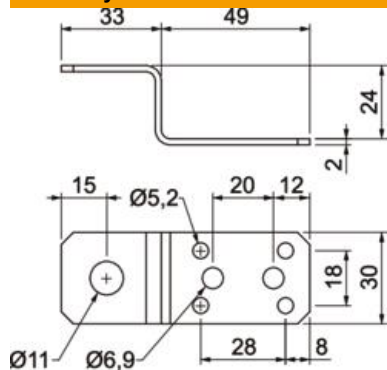

List technických údajů

Připojovací díl, hliník

Objednací číslo: 5320704

- S jedním připojovacím otvorem Ø 11 mm
- Čtyři upevňovací otvory Ø 5,2 mm
- Dva upevňovací otvory Ø 6,9 mm

Alu hliník

Kmenová data

Objednací číslo	5320704
Označení 1	Připojovací jazýček
Výrobce	OBO
Rozměr	82x30x24
Materiál	Hliník
Nejmenší prodejní množství	20
Množstevní jednotka	Množství
Hmotnost	1,6 kg
Jednotka hmotnosti	kg/100 párů

Rozměry

Technické údaje

Druh příslušenství	Připojovací jazýček
--------------------	---------------------