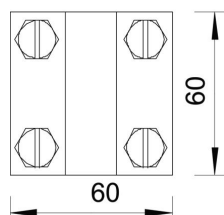

List technických údajů

Křížová svorka, kruhový/kruhový, bez vložky, A4

Objednací číslo: 5312594

- Odpovídá požadavkům dle normy IEC/EN 62305-3 (VDE 0185-305-3)
- Vhodná pro $\varnothing 8-10 \times \varnothing 8-10$
- Sestavená s 4 šrouby s šestihrannou hlavou M8 \times 25 a 4 šestihrannými maticemi M8 (F)

A4

Ušlechtilá ocel, korozivzdorná, materiál 1.4401

Kmenová data

Objednací číslo	5312594
Typ	253 S3 V4A
Označení 1	Kříž. spojka kruh/kruh
Označení 2	bez mezidesky
Výrobce	OBO
Rozměr	8-10mm
Materiál	Nerez ocel, materiál 1.4401
Nejmenší prodejní množství	3400
Množstevní jednotka	Množství
Hmotnost	25,9 kg
Jednotka hmotnosti	kg/100 párů

List technických údajů

Křížová svorka, kruhový/kruhový, bez vložky, A4

Objednací číslo: 5312594

Rozměry

Technické údaje

Druh upevňovacího šroubu	Šroub se šestihlannou hlavou
Druh spojky	Křížová svorka
Schopnost vést bleskový proud	H/100 kA
Vhodný pro spojení	Kruhový vodič Rd 8-10 / Rd 8-10
Vhodná	Rd 8-10 mm
Mezikus	Ne