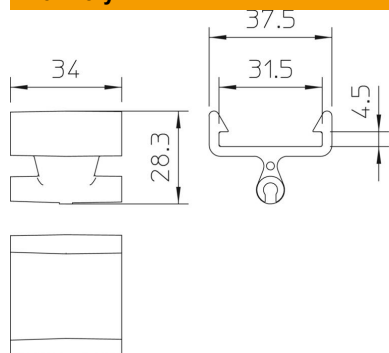

## Kmenová data

Objednací číslo	5218885
Typ	165 MBG HFL
Označení 1	Adaptér p.střešní držák vodiče
Označení 2	pro plochý vodič
Výrobce	OBO
Rozměr	30x3,5
Barva	černá
Materiál	Polypropylén
Nejmenší prodejní množství	12
Množstevní jednotka	Množství
Hmotnost	0,658 kg
Jednotka hmotnosti	kg/100 párů
CO stopa (GWP) od kolébky po bránu	0,0293 kg COe / 1 Kus

## Rozměry

## Technické údaje

Vhodná	FL 30x3,5 mm
Materiál držáku	Plast
Materiál nosiče	Plast