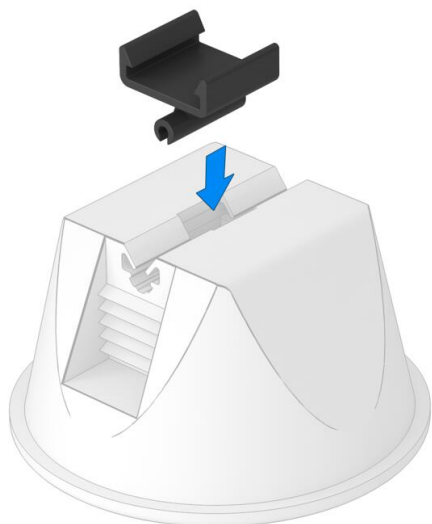

# List technických údajů

Adaptér na ploché vodiče pro střešní držák typu 165/MBG

Objednací číslo: 5218885

- Adaptér pro plochý vodič FL 30 × 3,5 mm
- K upevnění na typ 165 MBG-8

**PP** Polypropylén

## Kmenová data

Objednací číslo	5218885
Typ	165 MBG HFL
Označení 1	Adaptér p.střešní držák vodiče
Označení 2	pro plochý vodič
Výrobce	OBO
Rozměr	30x3,5
Barva	černá
Materiál	Polypropylén
Nejmenší prodejní množství	12
Množstevní jednotka	Množství
Hmotnost	0,658 kg
Jednotka hmotnosti	kg/100 párů
CO stopa (GWP) od kolébky po bránu	0,0293 kg COe / 1 Kus

# List technických údajů

Adaptér na ploché vodiče pro střešní držák typu 165/MBG

Objednací číslo: 5218885