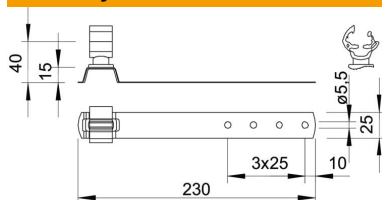

List technických údajů

Střešní držák vodiče pro taškové střechy, Ø 8–10

Objednací číslo: 5216184

- Držák vedení z polyamidu
- Vč. děrování ve spodním dílu pro rychlou montáž

Cu Měď

Kmenová data

Objednací číslo	5216184
Označení 1	Střešní držáky vedení
Výrobce	OBO
Rozměr	8mm
Materiál	Měď
Nejmenší prodejní množství	10
Množstevní jednotka	Množství
Hmotnost	8,8 kg
Jednotka hmotnosti	kg/100 párů

Rozměry

Délka	230 mm
Rozměr L	230 mm

List technických údajů

Střešní držák vodiče pro taškové střechy, Ø 8–10

Objednací číslo: 5216184

Technické údaje

Použití	Plocha střechy
Způsob upevnění vodiče	se svěrnou svorkou
Průměr vodiče, max.	10
Průměr vodiče, min.	8
Způsob montáže	šroubovatelný
Montážní výška	40 mm
Vhodná	Rd 8-10 mm
Materiál držáku	Plast
Materiál nosiče	Měď