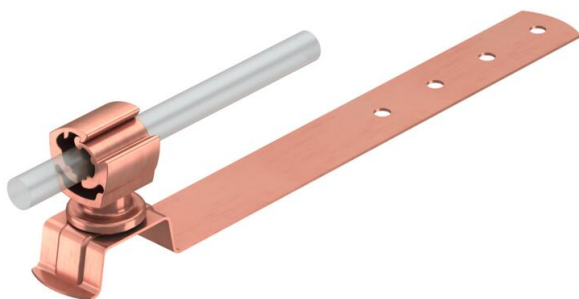

List technických údajů

Střešní držák vodiče pro taškové střechy, Ø 8–10

Objednací číslo: 5216184

- Držák vedení z polyamidu
- Vč. děrování ve spodním dílu pro rychlou montáž

Cu Měď

Kmenová data

Objednací číslo	5216184
Označení 1	Střešní držáky vedení
Výrobce	OBO
Rozměr	8mm
Materiál	Měď
Nejmenší prodejní množství	10
Množstevní jednotka	Množství
Hmotnost	8,8 kg
Jednotka hmotnosti	kg/100 párů

Rozměry

Délka	230 mm
Rozměr L	230 mm

List technických údajů

Střešní držák vodiče pro taškové střechy, Ø 8–10

Objednací číslo: 5216184

Technické údaje

Použití	Plocha střechy
Způsob upevnění vodiče	se svěrnou svorkou
Průměr vodiče, max.	10
Průměr vodiče, min.	8
Způsob montáže	šroubovatelný
Montážní výška	40 mm
Vhodná	Rd 8-10 mm
Materiál držáku	Plast
Materiál nosiče	Měď