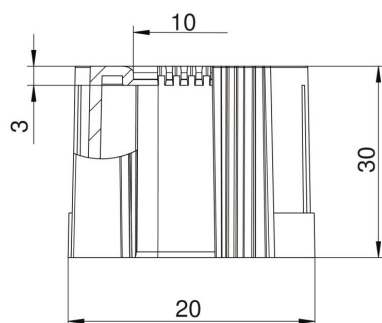

## Kmenová data

Objednací číslo	2047936
Typ	129 TB M16 SW
Označení 1	Koncovka trubky, dělitelná
Označení 2	metrický
Výrobce	OBO
Rozměr	M16
Barva	černá
Materiál	Polyetylén
Nejmenší prodejní množství	50
Množstevní jednotka	Množství
Hmotnost	0,4 kg
Jednotka hmotnosti	kg/100 párů

# List technických údajů

Trubková koncovka, dělitelná, černá

Objednací číslo: 2047936

## Rozměry

Rozměr D1	20 mm
Rozměr D2	10 mm
Rozměr L1	30 mm
Rozměr L2	3 mm

## Technické údaje

Provedení	Zásuvné
Pro průměr trubky	16 mm
Velikost	M16
Bez obsahu halogenů	Ano
Kartáčovaný povrch	Ne
Leštěný povrch	Ne