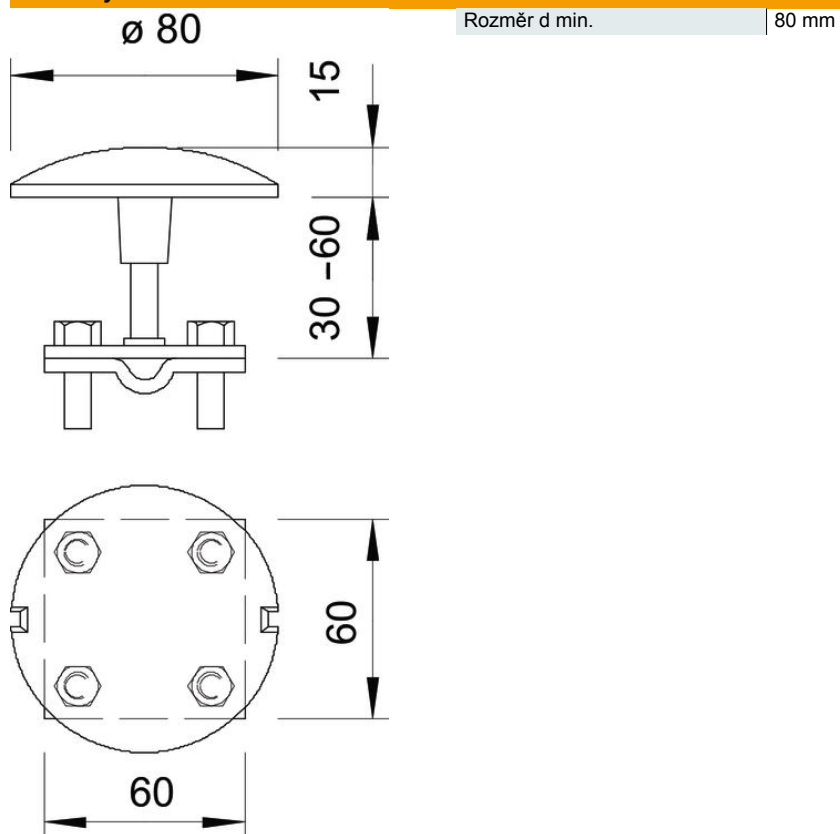

List technických údajů

Jímací hřib se spojkou

Objednací číslo: 5405769

- Jímací hřib z hliníku
- S předmontovanou křížovou svorkou a šrouby se šestihrannou hlavou M8 × 25 ze žárově zinkované oceli
- Pro kruhový vodič Ø 8–10 a plochý vodič FL 30

St	Ocel
FT	žárově zinkováno ponorem

Kmenová data

Objednací číslo	5405769
Označení 1	Jímací hřib
Výrobce	OBO
Rozměr	50-60mm
Materiál	Ocel
Povrch	žárově zinkováno ponorem
Norma pro povrch	DIN EN ISO 1461
Nejmenší prodejní množství	5
Množstevní jednotka	Množství
Hmotnost	40 kg
Jednotka hmotnosti	kg/100 párů

List technických údajů

Jímací hřeb se spojkou

Objednací číslo: 5405769

OBO
BETTERMANN

Rozměry

Technické údaje

Připojení	Kruhové vodiče
Provedení	Jímací hřeb
Vhodná	Rd 8-10/ FL30 mm