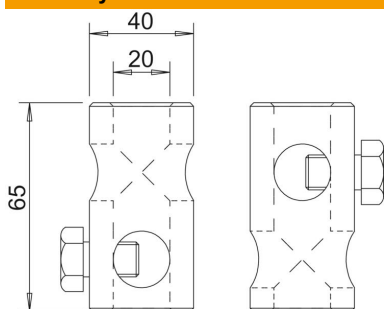

List technických údajů

Spojka T

Objednací číslo: 5408156

- Spojka T k montáži izolačních tyčí
- Vč. šroubů M10

Alu hliník

Kmenová data

| | |
|----------------------------|-------------|
| Objednací číslo | 5408156 |
| Označení 1 | Spojka T |
| Výrobce | OBO |
| Rozměr | 20mm |
| Materiál | Hliník |
| Nejmenší prodejní množství | 10 |
| Množstevní jednotka | Množství |
| Hmotnost | 16,12 kg |
| Jednotka hmotnosti | kg/100 párů |

Rozměry

| | |
|---------------|-------|
| Délka | 65 mm |
| Rozměr d min. | 40 mm |
| Rozměr d Ø | 20 mm |
| Rozměr L | 65 mm |

Technické údaje

| | |
|-----------|----------------|
| Připojení | Kruhové vodiče |
|-----------|----------------|