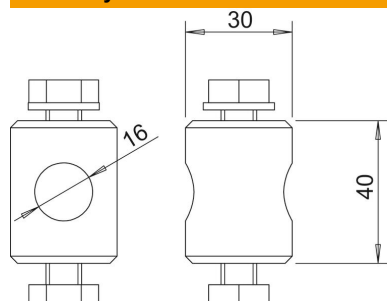

## Upevňovací čep

Objednací číslo: 5408988

- Pro tyče ze sklolaminátu
- Rozměr d Ø: 16 mm

**Alu** hliník

### Kmenová data

Objednací číslo	5408988
Označení 1	Kombinovaná sada Iso
Označení 2	Upevňovací čep
Výrobce	OBO
Rozměr	40x30x30
Materiál	Hliník
Nejmenší prodejní množství	1
Množstevní jednotka	Množství
Hmotnost	13,92 kg
Jednotka hmotnosti	kg/100 párů

# List technických údajů

Upevňovací čep

Objednací číslo: 5408988

## Rozměry

Rozměr d min.	30 mm
Rozměr d Ø	16 mm
Rozměr L	40 mm