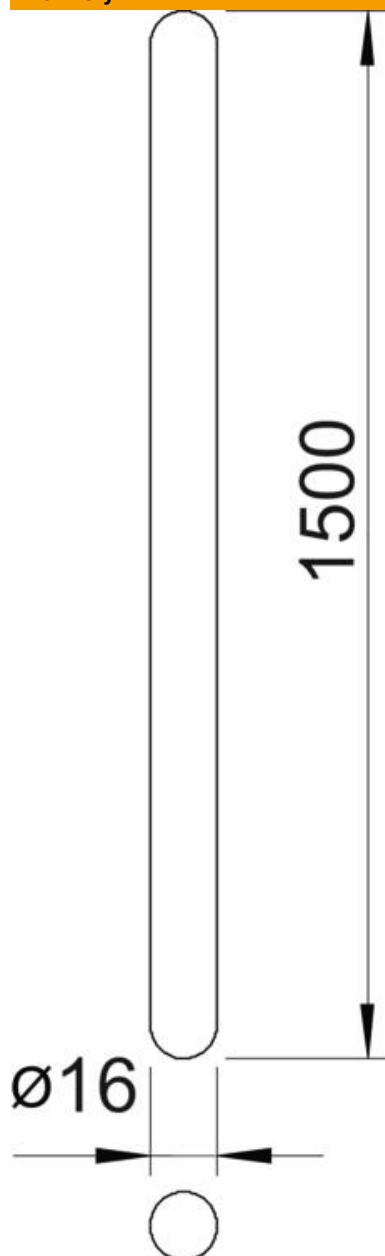

List technických údajů

Jímací tyč / tyčový vývod zemniče, oboustranné připojení,
CU

Objednací číslo: 5400627

- Plný materiál Ø 16 mm
- Oboustranné připojení

Cu Měď

Kmenová data

Objednací číslo	5400627
Označení 1	Jímací tyč
Výrobce	OBO
Rozměr	1500mm
Materiál	Měď
Nejmenší prodejní množství	1
Množstevní jednotka	Množství
Hmotnost	272,1 kg
Jednotka hmotnosti	kg/100 párů

List technických údajů

Jímací tyč / tyčový vývod zemniče, oboustranné připojení,
CU

Objednací číslo: 5400627

Rozměry

Délka	1 500 mm
Rozměr L	1 500 mm

List technických údajů

Jímací tyč / tyčový vývod zemniče, oboustranné připojení,
CU

Objednací číslo: 5400627

Technické údaje

Připojení	Kruhové vodiče
Provedení	Jímací tyč
Izolované provedení odolné proti vysokému napětí	Ne
Jmenovitý Ø	16 mm