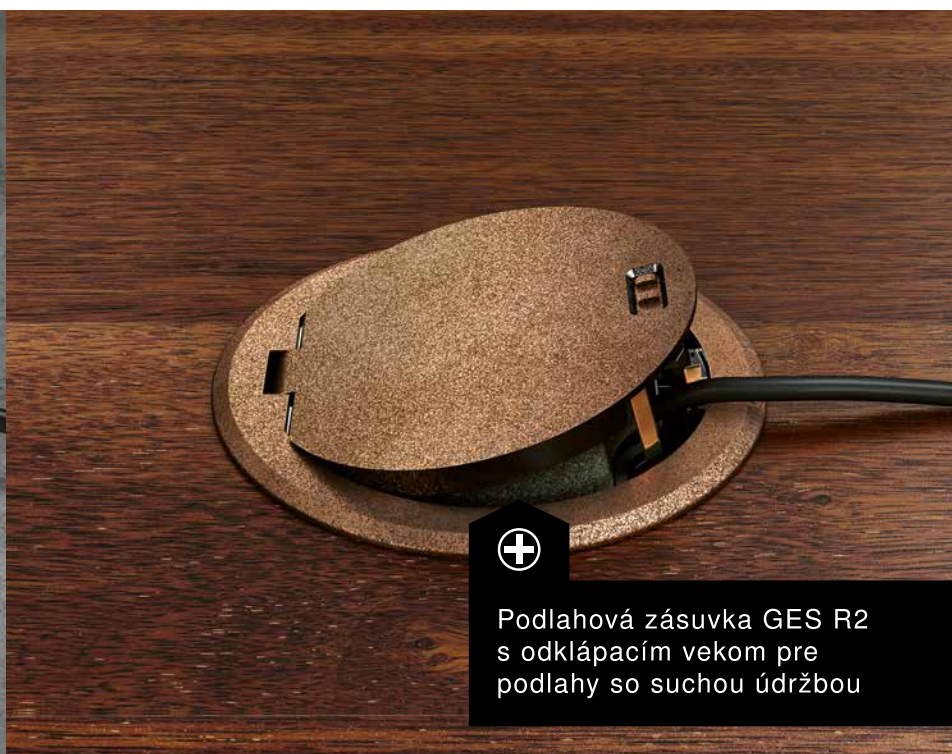

www.obo.sk

Building Connections

OBO
BETTERMANN