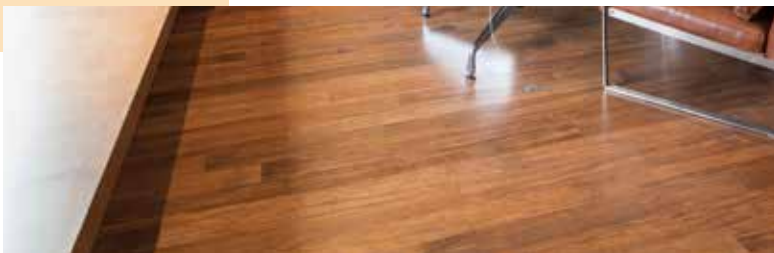

ELEGANTNÁ

Prístrojová jednotka UDHOME2 je štýlová a vďaka jej nenápadným okrajom veka je možné ju elegantne použiť pri rôznych typoch podláh.

Podlahy z kameňa, dlažby, plastu alebo dreva je možné jednoducho integrovať do krytu veka.