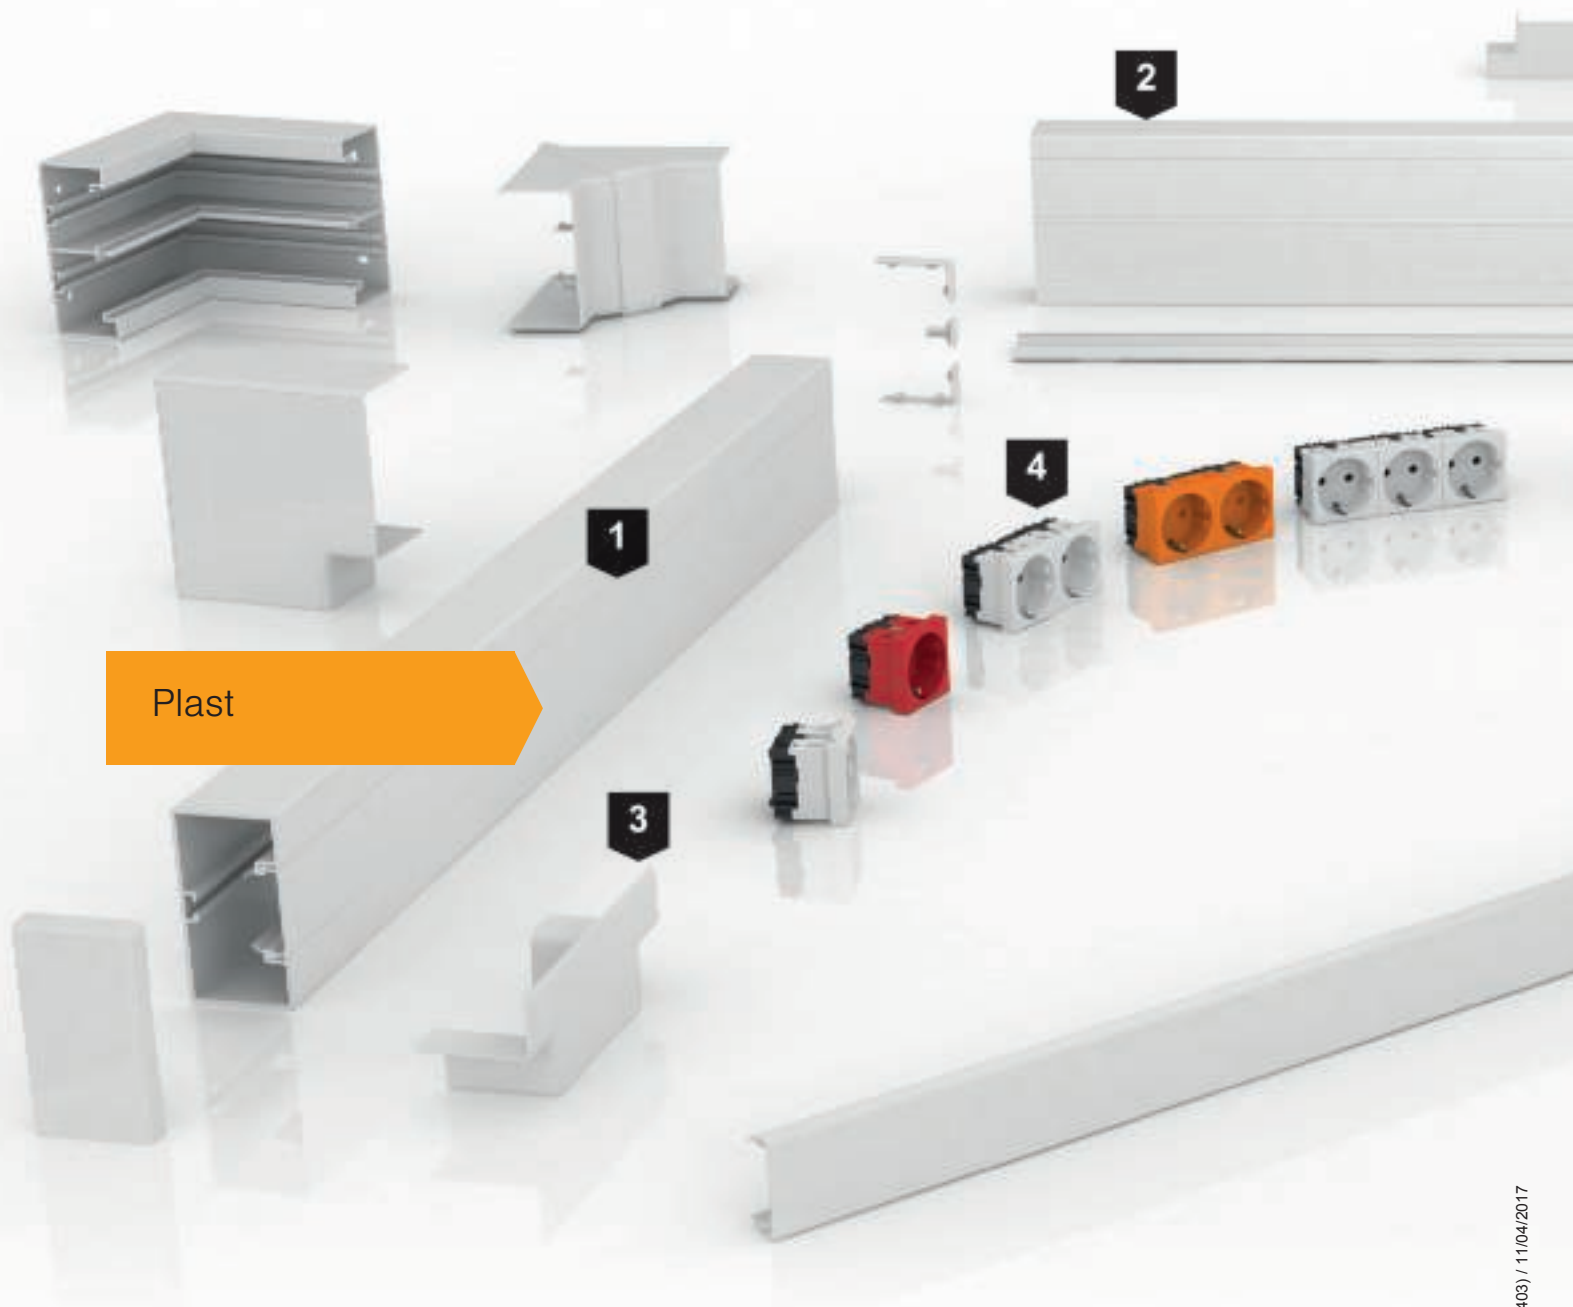

Montáž zaklapnutím.

Zaklapnutie

Princíp systému Modul 45connect

Modul 45connect presvedčí inovatívnymi komponentmi, akými sú zásuvky alebo adaptéry, a ponúka celý rad ďalších možností použitia. Vysokú flexibilitu zabezpečuje prepojovací adaptér, ktorý umožňuje jednoducho zoradiť zásuvky vedľa seba. Bez ďalšieho náročného zapojovania tak možno vytvoriť kombinácie s viacnásobnými zásuvkami. Otestované a prípustné podľa predpisov VDE sú kombinácie s maximálne dvoma prepojovacími adaptérami. Bez problémov možno vytvoriť kombinácie so štyrmi až deviatimi zásuvkami.

- eloxované
- RAL 9010, čisto biela

Dostupné rozmery (výška kanála x šírka kanála)

- 53 x 100 mm, jednokomorový
- 53 x 130 mm, dvojkomorový
- 53 x 165 mm, dvojkomorový

Inovatívny vrchný diel

Nový vrchný diel pozostáva zo základného profilu z PVC a hliníkového krycieho profilu. Nie je potrebné ho začleňovať do ochranných opatrení. Montáž a demontáž sú veľmi jednoduché.

Inovácia v detailoch.

Lineárny dizajn a najvyššia kvalita sa pri systéme Rapid 45-2 zlučuje s dokonalou manipuláciou pri osadzovaní a spracovaní. Časti príslušenstva, ako koncové diely alebo variabilné tvarové diely, možno použiť s plastovými aj hliníkovými kanálmi.

Plast

1. Symetrický dizajn

Rýchla a jednoduchá inštalácia. Spoľahlivé fungovanie a moderný dizajn. To sú hlavné znaky novej generácie systému Rapid 45-2.

2. Ďalšie rozmery

Aj pri rozmeroch Vás systém prístrojových kanálov Rapid 45-2 zaujme veľkou rozmanitosťou. Ďalšia šírka 130 mm dopĺňa existujúce rozmery 100 mm a 165 mm.