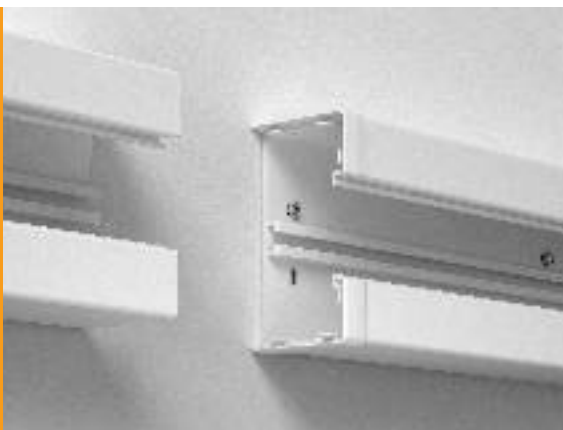

Montáž zaklapnutím.

Zaklapnutie

Princíp systému Modul 45connect

Modul 45connect presvedčí inovatívnymi komponentmi, akými sú zásuvky alebo adaptéry, a ponúka celý rad ďalších možností použitia. Vysokú flexibilitu zabezpečuje prepojovací adaptér, ktorý umožňuje jednoducho zoradiť zásuvky vedľa seba. Bez ďalšieho náročného zapojovania tak možno vytvoriť kombinácie s viacnásobnými zásuvkami. Otestované a prípustné podľa predpisov VDE sú kombinácie s maximálne dvoma prepojovacími adaptérami. Bez problémov možno vytvoriť kombinácie so štyrmi až deviatimi zásuvkami.

Čistý profil. Rapid 45-2 z plastu.

Objavte všestrannost' klasického prístrojového kanála Rapid 45-2 v administratívnych priestoroch.

Rozmanitosť vyhotovenia

V plastovom vyhotovení Vás svojimi vlastnosťami presvedčí kanál Rapid 45-2 rovnako v svetlosivom, ako aj v čisto bielom prevedení. Kanály sú k dispozícii v štyroch šírkach.

Rýchla montáž

Montážne diely, spojky a kryty, umožňujú rýchlu inštaláciu.

Tvarové diely

Pre plynulú montáž sú v ponuke tvarové diely ako napr. vonkajšie a vnútorné rohy, ploché oblúky a T-diely. Kryty sú vhodné pre plastový aj hliníkový systém.