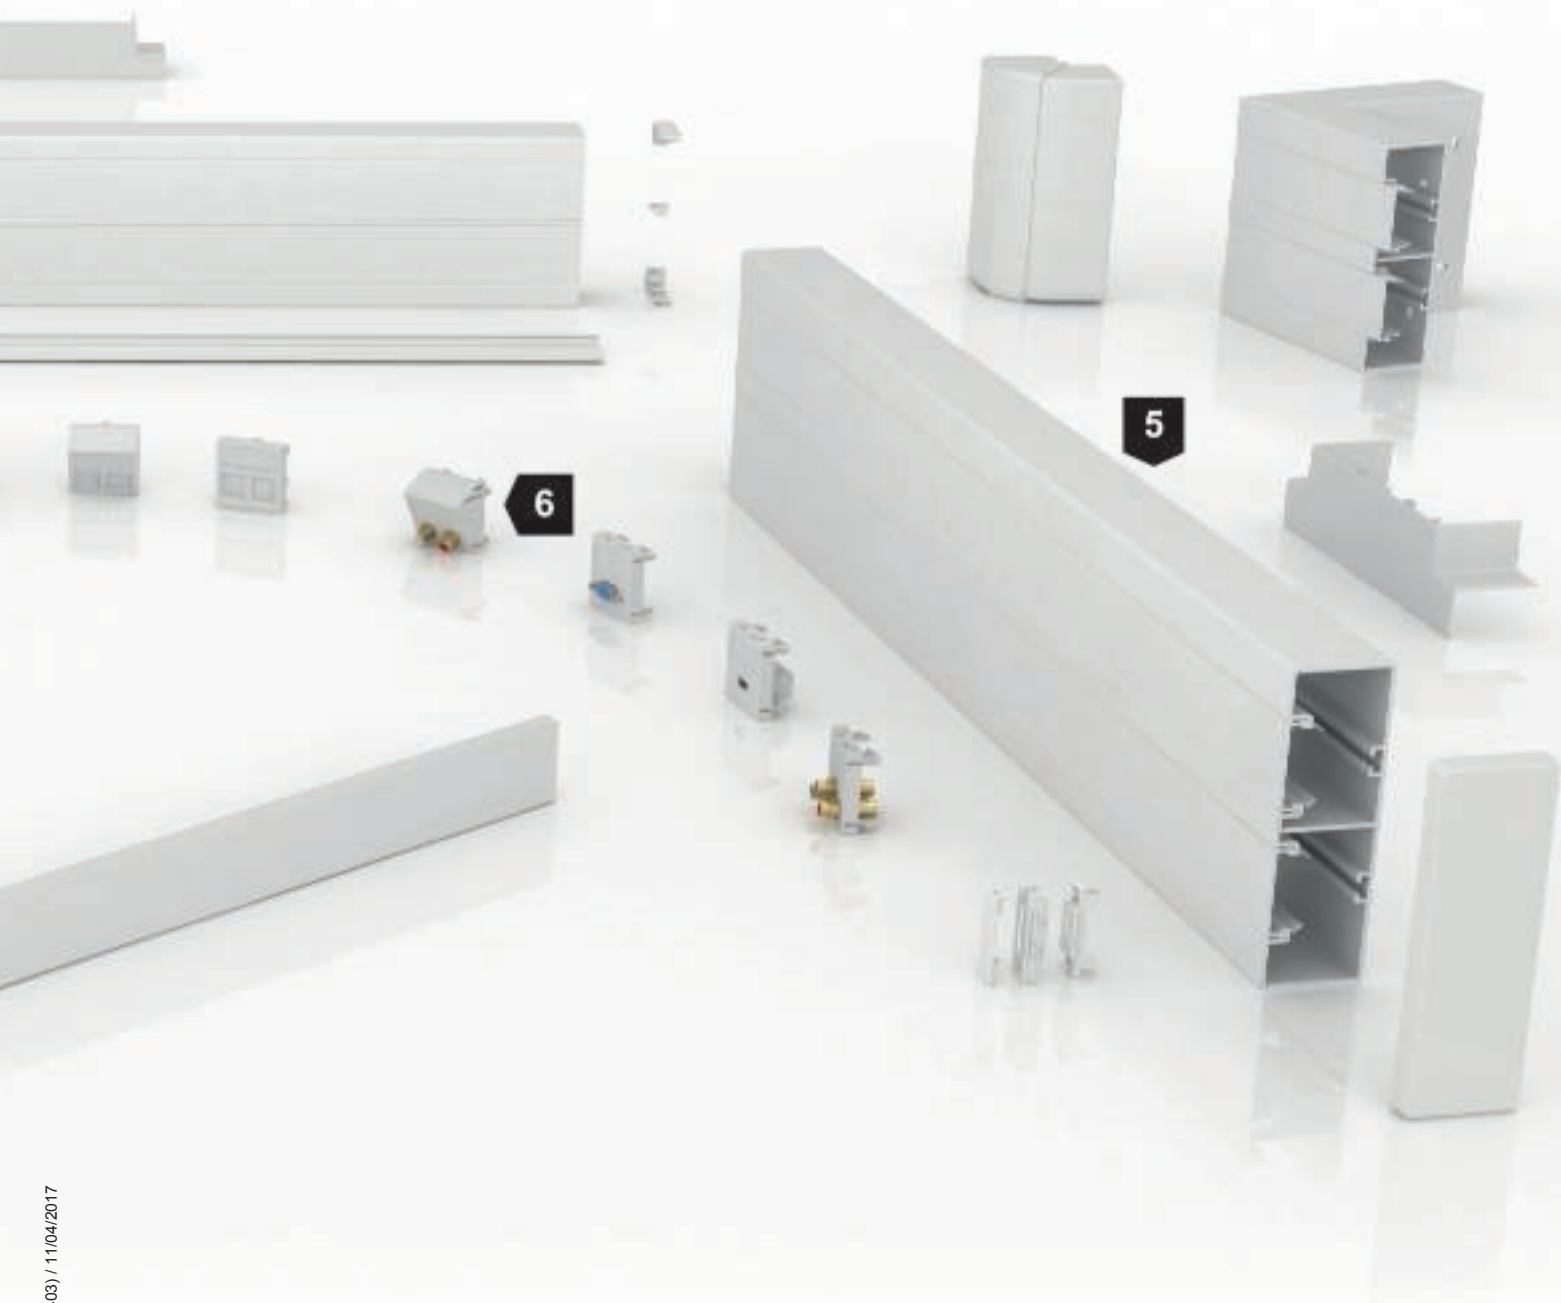

Montáž zaklapnutím.

Zaklapnutie

Princíp systému Modul 45connect

Modul 45connect presvedčí inovatívnymi komponentmi, akými sú zásuvky alebo adaptéry, a ponúka celý rad ďalších možností použitia. Vysokú flexibilitu zabezpečuje prepojovací adaptér, ktorý umožňuje jednoducho zoradiť zásuvky vedľa seba. Bez ďalšieho náročného zapojovania tak možno vytvoriť kombinácie s viacnásobnými zásuvkami. Otestované a prípustné podľa predpisov VDE sú kombinácie s maximálne dvoma prepojovacími adaptérami. Bez problémov možno vytvoriť kombinácie so štyrmi až deviatimi zásuvkami.

Inovácia v detailoch.

Lineárny dizajn a najvyššia kvalita sa pri systéme Rapid 45-2 zlučuje s dokonalou manipuláciou pri osadzovaní a spracovaní. Časti príslušenstva, ako koncové diely alebo variabilné tvarové diely, možno použiť s plastovými aj hliníkovými kanálmi.

Plast

1. Symetrický dizajn

Rýchla a jednoduchá inštalácia. Spoľahlivé fungovanie a moderný dizajn. To sú hlavné znaky novej generácie systému Rapid 45-2.

2. Ďalšie rozmery

Aj pri rozmeroch Vás systém prístrojových kanálov Rapid 45-2 zaujme veľkou rozmanitosťou. Ďalšia šírka 130 mm dopĺňa existujúce rozmery 100 mm a 165 mm.

4. Montáž bez použitia náradia

Ideálni partneri pre systém Rapid 45- 2: Inštalčné prístroje radu OBO Modul 45-2 a Modul 45connect. Inštalčné prístroje sa jednoducho naklapnú do 45 mm systémového otvoru. Odpadá nutnosť odizolovať káble alebo montovať prípojky a odľahčenie ťahu.